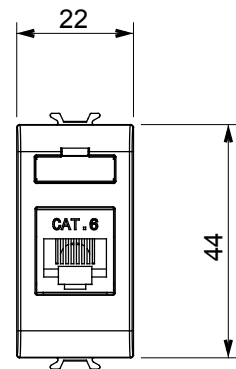

Categoria	Presenza dati	Descrizione	RJ45
Colore	Titanio lucido	Categoria di utilizzo	6
Cavi	FTP	Connessione	Toolless
Numero coppie	4	Norma di riferimento	EN 60603-7-5
N. moduli	1	Codice Electrocod	3722
Materiale	Tecnopolimero		

DIMENSIONALE

MARCHI/APPROVAZIONI