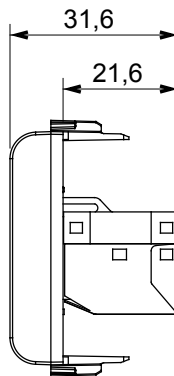

Ampia gamma di apparecchi di comando, di prese per il prelievo di energia (conformi agli standard nazionali e internazionali), per il prelievo di segnale, per il controllo del clima, per la gestione del comfort, per la segnalazione degli allarmi tecnici, per la gestione dell'illuminazione di emergenza. I dispositivi modulari ChoruSmart sono disponibili in cinque colori, bianco lucido, bianco satinato, natural beige, nero satinato e titanio verniciato e in diverse dimensioni, da 1/2, 1, 2 e 3 moduli. Grazie ai supporti di fissaggio per scatole rettangolari, quadrate e tonde, è possibile creare infinite combinazioni con la gamma delle placche ChoruSmart.

Categoria	Presenza dati	Descrizione	RJ45
Colore	Titanio lucido	Categoria di utilizzo	6
Cavi	FTP	Connessione	Toolless
Numero coppie	4	Norma di riferimento	EN 60603-7-5
N. moduli	1	Codice Electrocod	3722
Materiale	Tecnopolimero		

DIMENSIONALE

MARCHI/APPROVAZIONI