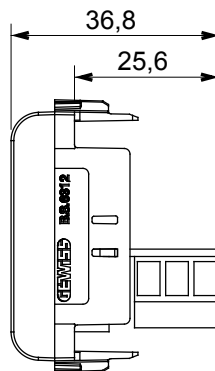

Ampia gamma di apparecchi di comando, di prese per il prelievo di energia (conformi agli standard nazionali e internazionali), per il prelievo di segnale, per il controllo del clima, per la gestione del comfort, per la segnalazione degli allarmi tecnici, per la gestione dell'illuminazione di emergenza. I dispositivi modulari ChoruSmart sono disponibili in cinque colori, bianco lucido, bianco satinato, natural beige, nero satinato e titanio verniciato e in diverse dimensioni, da 1/2, 1, 2 e 3 moduli. Grazie ai supporti di fissaggio per scatole rettangolari, quadrate e tonde, è possibile creare infinite combinazioni con la gamma delle placche ChoruSmart.

Categoria	Presse telefonica	Descrizione	6 contatti
Colore	Titanio lucido	Standard	Inglese
Connessione	Morsetti a vite	N. moduli	1
Codice Electrocod	3720	Materiale	Tecnopolimero

### DIMENSIONALE