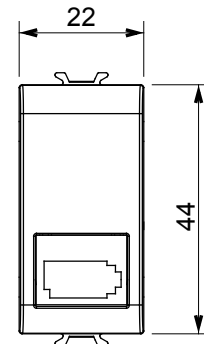

Categoria	Presse telefonica	Descrizione	6 contatti
Colore	Titanio lucido	Standard	Inglese
Connessione	Morsetti a vite	N. moduli	1
Codice Electrocod	3720	Materiale	Tecnopolimero

### DIMENSIONALE