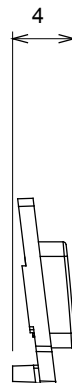

Ampia gamma di apparecchi di comando, di prese per il prelievo di energia (conformi agli standard nazionali e internazionali), per il prelievo di segnale, per il controllo del clima, per la gestione del comfort, per la segnalazione degli allarmi tecnici, per la gestione dell'illuminazione di emergenza. I dispositivi modulari ChoruSmart sono disponibili in cinque colori, bianco lucido, bianco satinato, natural beige, nero satinato e titanio verniciato e in diverse dimensioni, da 1/2, 1, 2 e 3 moduli. Grazie ai supporti di fissaggio per scatole rettangolari, quadrate e tonde, è possibile creare infinite combinazioni con la gamma delle placche ChoruSmart.

Categoria	Simbolo intercambiabile	Tipo	Illuminabile
Colore	Trasparente	Norma di riferimento	EN 60669-1
Termopressione con biglia	125 °C	Resistenza al filo incandescente	850 °C
Adatto per	Servizi numerici	Simbolo	Uno
Materiale	Tecnopolimero	Codice Electrocod	0130

DIMENSIONALE

SIMBOLOGIA TECNICA

MARCHI/APPROVAZIONI