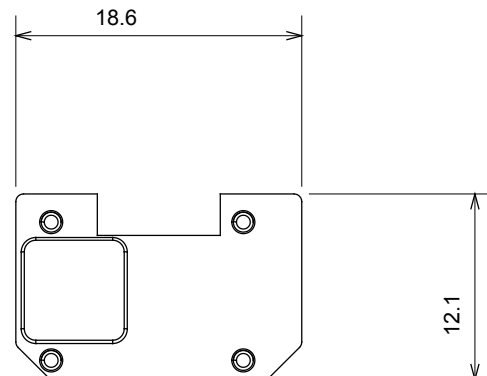

Ampia gamma di apparecchi di comando, di prese per il prelievo di energia (conformi agli standard nazionali e internazionali), per il prelievo di segnale, per il controllo del clima, per la gestione del comfort, per la segnalazione degli allarmi tecnici, per la gestione dell'illuminazione di emergenza. I dispositivi modulari ChoruSmart sono disponibili in cinque colori, bianco lucido, bianco satinato, natural beige, nero satinato e titanio verniciato e in diverse dimensioni, da 1/2, 1, 2 e 3 moduli. Grazie ai supporti di fissaggio per scatole rettangolari, quadrate e tonde, è possibile creare infinite combinazioni con la gamma delle placche ChoruSmart.

Categoria	Simbolo intercambiabile	Tipo	Illuminabile
Colore	Trasparente	Norma di riferimento	EN 60669-1
Termopressione con biglia	125 °C	Resistenza al filo incandescente	850 °C
Adatto per	Servizi generici	Simbolo	Dimmer decremento
Materiale	Tecnopolimero	Codice Electrocod	0130

DIMENSIONALE

SIMBOLOGIA TECNICA

MARCHI/APPROVAZIONI