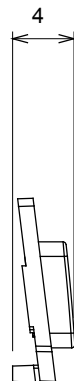

Ampia gamma di apparecchi di comando, di prese per il prelievo di energia (conformi agli standard nazionali e internazionali), per il prelievo di segnale, per il controllo del clima, per la gestione del comfort, per la segnalazione degli allarmi tecnici, per la gestione dell'illuminazione di emergenza. I dispositivi modulari ChoruSmart sono disponibili in cinque colori, bianco lucido, bianco satinato, natural beige, nero satinato e titanio verniciato e in diverse dimensioni, da 1/2, 1, 2 e 3 moduli. Grazie ai supporti di fissaggio per scatole rettangolari, quadrate e tonde, è possibile creare infinite combinazioni con la gamma delle placche ChoruSmart.

Categoria	Simbolo intercambiabile	Tipo	Illuminabile
Colore	Trasparente	Norma di riferimento	EN 60669-1
Termopressione con biglia	125 °C	Resistenza al filo incandescente	850 °C
Adatto per	Servizi generici	Simbolo	Dimmer decremento
Materiale	Tecnopolimero	Codice Electrocod	0130

DIMENSIONALE

SIMBOLOGIA TECNICA

MARCHI/APPROVAZIONI