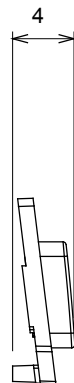

Ampia gamma di apparecchi di comando, di prese per il prelievo di energia (conformi agli standard nazionali e internazionali), per il prelievo di segnale, per il controllo del clima, per la gestione del comfort, per la segnalazione degli allarmi tecnici, per la gestione dell'illuminazione di emergenza. I dispositivi modulari ChoruSmart sono disponibili in cinque colori, bianco lucido, bianco satinato, natural beige, nero satinato e titanio verniciato e in diverse dimensioni, da 1/2, 1, 2 e 3 moduli. Grazie ai supporti di fissaggio per scatole rettangolari, quadrate e tonde, è possibile creare infinite combinazioni con la gamma delle placche ChoruSmart.

Categoria	Simbolo intercambiabile	Tipo	Illuminabile
Colore	Trasparente	Norma di riferimento	EN 60669-1
Termopressione con biglia	125 °C	Resistenza al filo incandescente	850 °C
Adatto per	Servizi generici	Simbolo	ON
Materiale	Tecnopolimero	Codice Electrocod	0130

### DIMENSIONALE

### SIMBOLOGIA TECNICA