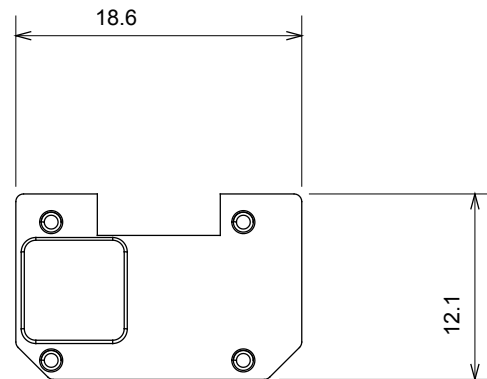

Ampia gamma di apparecchi di comando, di prese per il prelievo di energia (conformi agli standard nazionali e internazionali), per il prelievo di segnale, per il controllo del clima, per la gestione del comfort, per la segnalazione degli allarmi tecnici, per la gestione dell'illuminazione di emergenza. I dispositivi modulari ChoruSmart sono disponibili in cinque colori, bianco lucido, bianco satinato, natural beige, nero satinato e titanio verniciato e in diverse dimensioni, da 1/2, 1, 2 e 3 moduli. Grazie ai supporti di fissaggio per scatole rettangolari, quadrate e tonde, è possibile creare infinite combinazioni con la gamma delle placche ChoruSmart.

Categoria	Simbolo intercambiabile	Tipo	Illuminabile
Colore	Trasparente	Norma di riferimento	EN 60669-1
Termopressione con biglia	125 °C	Resistenza al filo incandescente	850 °C
Adatto per	Servizi generici	Simbolo	ON
Materiale	Tecnopolimero	Codice Electrocod	0130

### DIMENSIONALE