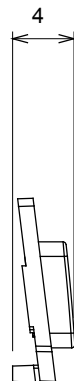

Ampia gamma di apparecchi di comando, di prese per il prelievo di energia (conformi agli standard nazionali e internazionali), per il prelievo di segnale, per il controllo del clima, per la gestione del comfort, per la segnalazione degli allarmi tecnici, per la gestione dell'illuminazione di emergenza. I dispositivi modulari ChoruSmart sono disponibili in cinque colori, bianco lucido, bianco satinato, natural beige, nero satinato e titanio verniciato e in diverse dimensioni, da 1/2, 1, 2 e 3 moduli. Grazie ai supporti di fissaggio per scatole rettangolari, quadrate e tonde, è possibile creare infinite combinazioni con la gamma delle placche ChoruSmart.

Categoria	Simbolo intercambiabile	Tipo	Illuminabile
Colore	Trasparente	Norma di riferimento	EN 60669-1
Termopressione con biglia	125 °C	Resistenza al filo incandescente	850 °C
Adatto per	Servizi generici	Simbolo	Chiave
Materiale	Tecnopolimero	Codice Electrocod	0130

DIMENSIONALE

SIMBOLOGIA TECNICA

MARCHI/APPROVAZIONI