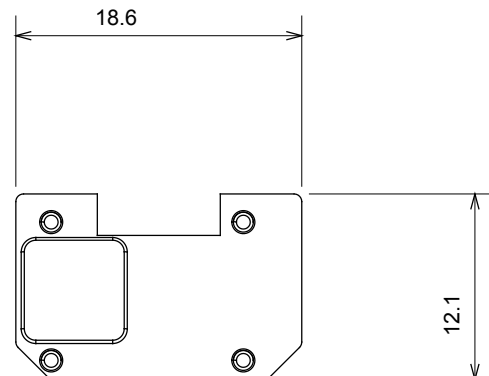

Ampia gamma di apparecchi di comando, di prese per il prelievo di energia (conformi agli standard nazionali e internazionali), per il prelievo di segnale, per il controllo del clima, per la gestione del comfort, per la segnalazione degli allarmi tecnici, per la gestione dell'illuminazione di emergenza. I dispositivi modulari ChoruSmart sono disponibili in cinque colori, bianco lucido, bianco satinato, natural beige, nero satinato e titanio verniciato e in diverse dimensioni, da 1/2, 1, 2 e 3 moduli. Grazie ai supporti di fissaggio per scatole rettangolari, quadrate e tonde, è possibile creare infinite combinazioni con la gamma delle placche ChoruSmart.

Categoria	Simbolo intercambiabile	Tipo	Illuminabile
Colore	Trasparente	Norma di riferimento	EN 60669-1
Termopressione con biglia	125 °C	Resistenza al filo incandescente	850 °C
Adatto per	Servizi generici	Simbolo	Chiave
Materiale	Tecnopolimero	Codice Electrocod	0130

DIMENSIONALE

SIMBOLOGIA TECNICA

MARCHI/APPROVAZIONI