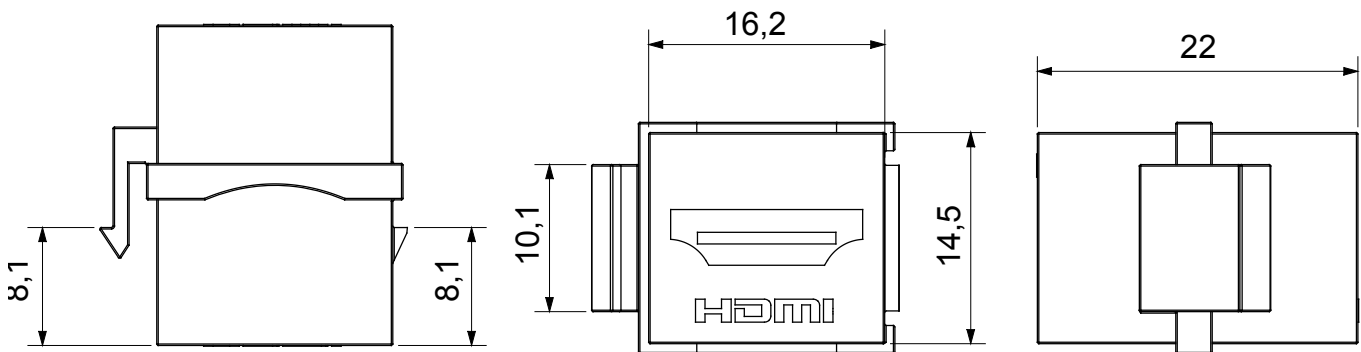

Sistema completo per la connessione e la distribuzione di reti LAN in ambito residenziale e terziario. La gamma comprende soluzioni per la fibra ottica, quadri da parete, armadi da pavimento e prodotti per il cablaggio in rame. Per cablare reti in rame, Data Center propone connettori RJ45 e accoppiatori HDMI e USB adatti per le serie civili Gewiss, cordoni di permutazione e cavi UTP e FTP, offrendo flessibilità installativa e semplicità di cablaggio.

Categoria	Presenza dati	Descrizione	Accoppiatore HDMI
Tipo	Femmina/Femmina	Compatibile	Keystone Jack
Materiale	Tecnopolimero	Codice Electrocod	3722

DIMENSIONALE

MARCHI/APPROVAZIONI