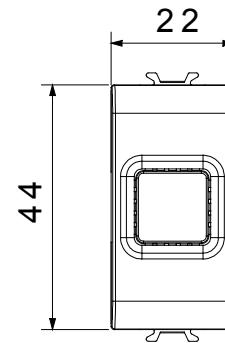

Categoria	Segnalazione acustica	Descrizione	Suoneria
Colore	Nero satinato	Tensione di alimentazione	12 V ac - 50 Hz
Termopressione con biglia	125 °C	Intensità sonora	80 dB (a 1 m)
Resistenza al filo incandescente	850 °C	Potenza max assorbita	8 VA
N. moduli	1	Morsetti di cablaggio	A vite
Materiale	Tecnopolimero		

DIMENSIONALE

SIMBOLOGIA TECNICA

MARCHI/APPROVAZIONI