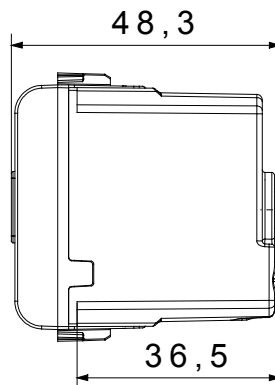

Ampla gamma di apparecchi di comando, di prese per il prelievo di energia (conformi agli standard nazionali e internazionali), per il prelievo di segnale, per il controllo del clima, per la gestione del comfort, per la segnalazione degli allarmi tecnici, per la gestione dell'illuminazione di emergenza. I dispositivi modulari ChoruSmart sono disponibili in cinque colori, bianco lucido, bianco satinato, natural beige, nero satinato e titanio verniciato e in diverse dimensioni, da 1/2, 1, 2 e 3 moduli. Grazie ai supporti di fissaggio per scatole rettangolari, quadrate e tonde, è possibile creare infinite combinazioni con la gamma delle placche ChoruSmart.

Categoria	Segnalazione acustica	Descrizione	Suoneria
Colore	Nero satinato	Tensione di alimentazione	12 V ac - 50 Hz
Termopressione con biglia	125 °C	Intensità sonora	80 dB (a 1 m)
Resistenza al filo incandescente	850 °C	Potenza max assorbita	8 VA
N. moduli	1	Morsetti di cablaggio	A vite
Materiale	Tecnopolimero		

DIMENSIONALE

SIMBOLOGIA TECNICA

MARCHI/APPROVAZIONI