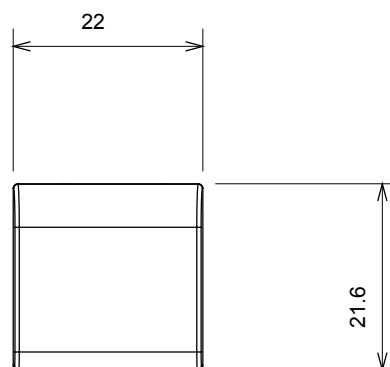

Ampla gamma di apparecchi di comando, di prese per il prelievo di energia (conformi agli standard nazionali e internazionali), per il prelievo di segnale, per il controllo del clima, per la gestione del comfort, per la segnalazione degli allarmi tecnici, per la gestione dell'illuminazione di emergenza. I dispositivi modulari ChoruSmart sono disponibili in cinque colori, bianco lucido, bianco satinato, natural beige, nero satinato e titanio verniciato e in diverse dimensioni, da 1/2, 1, 2 e 3 moduli. Grazie ai supporti di fissaggio per scatole rettangolari, quadrate e tonde, è possibile creare infinite combinazioni con la gamma delle placche ChoruSmart.

Categoria	Tasto intercambiabile	Tipo	Intercambiabili
Colore	Nero satinato	Descrizione	Tasti 22x22 mm
Norma di riferimento	EN 60669-1	Termopressione con biglia	125 °C
Resistenza al filo incandescente	850 °C	Simbolo	Freccia orizzontale
Materiale	Tecnopolimero	Codice Electrocod	0130

DIMENSIONALE

SIMBOLOGIA TECNICA

MARCHI/APPROVAZIONI