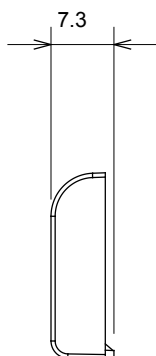

Ampla gamma di apparecchi di comando, di prese per il prelievo di energia (conformi agli standard nazionali e internazionali), per il prelievo di segnale, per il controllo del clima, per la gestione del comfort, per la segnalazione degli allarmi tecnici, per la gestione dell'illuminazione di emergenza. I dispositivi modulari ChoruSmart sono disponibili in cinque colori, bianco lucido, bianco satinato, natural beige, nero satinato e titanio verniciato e in diverse dimensioni, da 1/2, 1, 2 e 3 moduli. Grazie ai supporti di fissaggio per scatole rettangolari, quadrate e tonde, è possibile creare infinite combinazioni con la gamma delle placche ChoruSmart.

Categoria	Tasto intercambiabile	Tipo	Intercambiabili
Colore	Nero satinato	Descrizione	Tasti 22x22 mm
Norma di riferimento	EN 60669-1	Termopressione con biglia	125 °C
Resistenza al filo incandescente	850 °C	Simbolo	Freccia orizzontale
Materiale	Tecnopolimero	Codice Electrocod	0130

DIMENSIONALE

SIMBOLOGIA TECNICA

MARCHI/APPROVAZIONI