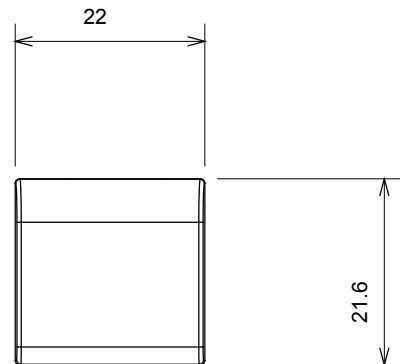

Ampia gamma di apparecchi di comando, di prese per il prelievo di energia (conformi agli standard nazionali e internazionali), per il prelievo di segnale, per il controllo del clima, per la gestione del comfort, per la segnalazione degli allarmi tecnici, per la gestione dell'illuminazione di emergenza. I dispositivi modulari ChoruSmart sono disponibili in cinque colori, bianco lucido, bianco satinato, natural beige, nero satinato e titanio verniciato e in diverse dimensioni, da 1/2, 1, 2 e 3 moduli. Grazie ai supporti di fissaggio per scatole rettangolari, quadrate e tonde, è possibile creare infinite combinazioni con la gamma delle placche ChoruSmart.

Categoria	Tasto intercambiabile	Tipo	Intercambiabili
Colore	Nero satinato	Descrizione	Tasti 22x22 mm
Norma di riferimento	EN 60669-1	Termopressione con biglia	125 °C
Resistenza al filo incandescente	850 °C	Simbolo	Freccia verticale
Materiale	Tecnopolimero	Codice Electrocod	0130

DIMENSIONALE

SIMBOLOGIA TECNICA

MARCHI/APPROVAZIONI