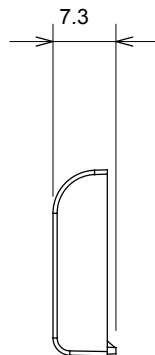

Ampia gamma di apparecchi di comando, di prese per il prelievo di energia (conformi agli standard nazionali e internazionali), per il prelievo di segnale, per il controllo del clima, per la gestione del comfort, per la segnalazione degli allarmi tecnici, per la gestione dell'illuminazione di emergenza. I dispositivi modulari ChoruSmart sono disponibili in cinque colori, bianco lucido, bianco satinato, natural beige, nero satinato e titanio verniciato e in diverse dimensioni, da 1/2, 1, 2 e 3 moduli. Grazie ai supporti di fissaggio per scatole rettangolari, quadrate e tonde, è possibile creare infinite combinazioni con la gamma delle placche ChoruSmart.

Categoria	Tasto intercambiabile	Tipo	Intercambiabili
Colore	Nero satinato	Descrizione	Tasti 22x22 mm
Norma di riferimento	EN 60669-1	Termopressione con biglia	125 °C
Resistenza al filo incandescente	850 °C	Simbolo	Freccia verticale
Materiale	Tecnopolimero	Codice Electrocod	0130

DIMENSIONALE

SIMBOLOGIA TECNICA

MARCHI/APPROVAZIONI