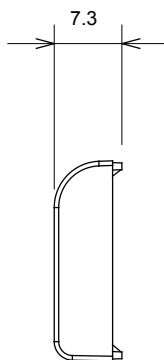

Ampla gamma di apparecchi di comando, di prese per il prelievo di energia (conformi agli standard nazionali e internazionali), per il prelievo di segnale, per il controllo del clima, per la gestione del comfort, per la segnalazione degli allarmi tecnici, per la gestione dell'illuminazione di emergenza. I dispositivi modulari ChoruSmart sono disponibili in cinque colori, bianco lucido, bianco satinato, natural beige, nero satinato e titanio verniciato e in diverse dimensioni, da 1/2, 1, 2 e 3 moduli. Grazie ai supporti di fissaggio per scatole rettangolari, quadrate e tonde, è possibile creare infinite combinazioni con la gamma delle placche ChoruSmart.

Categoria	Tasto intercambiabile	Tipo	Intercambiabili
Colore	Nero satinato	Descrizione	Tasti 22x22 mm
Norma di riferimento	EN 60669-1	Termopressione con biglia	125 °C
Resistenza al filo incandescente	850 °C	Simbolo	Con etichetta
Materiale	Tecnopolimero	Codice Electrocod	0130

DIMENSIONALE

SIMBOLOGIA TECNICA

MARCHI/APPROVAZIONI