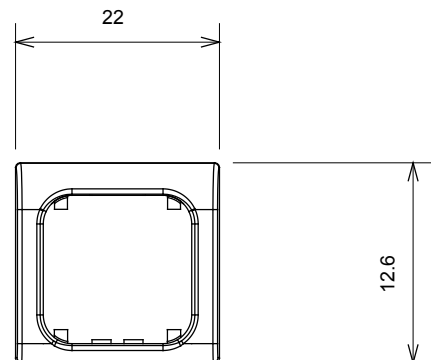

Ampla gamma di apparecchi di comando, di prese per il prelievo di energia (conformi agli standard nazionali e internazionali), per il prelievo di segnale, per il controllo del clima, per la gestione del comfort, per la segnalazione degli allarmi tecnici, per la gestione dell'illuminazione di emergenza. I dispositivi modulari ChoruSmart sono disponibili in cinque colori, bianco lucido, bianco satinato, natural beige, nero satinato e titanio verniciato e in diverse dimensioni, da 1/2, 1, 2 e 3 moduli. Grazie ai supporti di fissaggio per scatole rettangolari, quadrate e tonde, è possibile creare infinite combinazioni con la gamma delle placche ChoruSmart.

Categoria	Tasto intercambiabile	Tipo	Intercambiabili
Colore	Nero satinato	Descrizione	Tasti 22x22 mm
Norma di riferimento	EN 60669-1	Termopressione con biglia	125 °C
Resistenza al filo incandescente	850 °C	Simbolo	Con etichetta
Materiale	Tecnopolimero	Codice Electrocod	0130

DIMENSIONALE

SIMBOLOGIA TECNICA

MARCHI/APPROVAZIONI