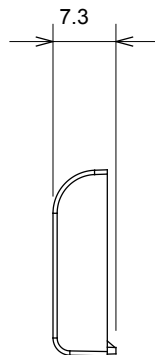

Ampia gamma di apparecchi di comando, di prese per il prelievo di energia (conformi agli standard nazionali e internazionali), per il prelievo di segnale, per il controllo del clima, per la gestione del comfort, per la segnalazione degli allarmi tecnici, per la gestione dell'illuminazione di emergenza. I dispositivi modulari ChoruSmart sono disponibili in cinque colori, bianco lucido, bianco satinato, natural beige, nero satinato e titanio verniciato e in diverse dimensioni, da 1/2, 1, 2 e 3 moduli. Grazie ai supporti di fissaggio per scatole rettangolari, quadrate e tonde, è possibile creare infinite combinazioni con la gamma delle placche ChoruSmart.

Categoria	Tasto intercambiabile	Tipo	Intercambiabili
Colore	Nero satinato	Descrizione	Tasti 22x22 mm
Norma di riferimento	EN 60669-1	Termopressione con biglia	125 °C
Resistenza al filo incandescente	850 °C	Simbolo	Generico
Materiale	Tecnopolimero	Codice Electrocod	0130

DIMENSIONALE

SIMBOLOGIA TECNICA

MARCHI/APPROVAZIONI