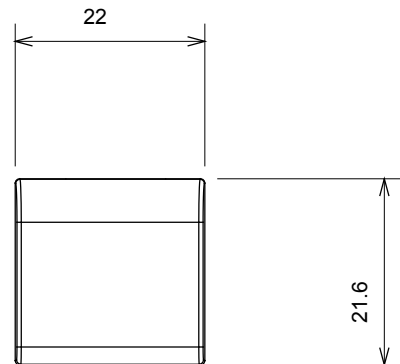

Ampia gamma di apparecchi di comando, di prese per il prelievo di energia (conformi agli standard nazionali e internazionali), per il prelievo di segnale, per il controllo del clima, per la gestione del comfort, per la segnalazione degli allarmi tecnici, per la gestione dell'illuminazione di emergenza. I dispositivi modulari ChoruSmart sono disponibili in cinque colori, bianco lucido, bianco satinato, natural beige, nero satinato e titanio verniciato e in diverse dimensioni, da 1/2, 1, 2 e 3 moduli. Grazie ai supporti di fissaggio per scatole rettangolari, quadrate e tonde, è possibile creare infinite combinazioni con la gamma delle placche ChoruSmart.

Categoria	Tasto intercambiabile	Tipo	Intercambiabili
Colore	Nero satinato	Descrizione	Tasti 22x22 mm
Norma di riferimento	EN 60669-1	Termopressione con biglia	125 °C
Resistenza al filo incandescente	850 °C	Simbolo	Generico
Materiale	Tecnopolimero	Codice Electrocod	0130

DIMENSIONALE

SIMBOLOGIA TECNICA

MARCHI/APPROVAZIONI