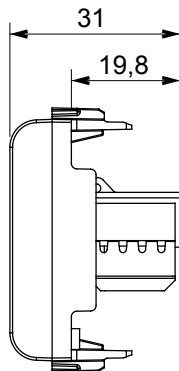

Ampia gamma di apparecchi di comando, di prese per il prelievo di energia (conformi agli standard nazionali e internazionali), per il prelievo di segnale, per il controllo del clima, per la gestione del comfort, per la segnalazione degli allarmi tecnici, per la gestione dell'illuminazione di emergenza. I dispositivi modulari ChoruSmart sono disponibili in cinque colori, bianco lucido, bianco satinato, natural beige, nero satinato e titanio verniciato e in diverse dimensioni, da 1/2, 1, 2 e 3 moduli. Grazie ai supporti di fissaggio per scatole rettangolari, quadrate e tonde, è possibile creare infinite combinazioni con la gamma delle placche ChoruSmart.

Categoria	Presse dati	Descrizione	RJ45
Colore	Nero satinato	Categoria di utilizzo	6
Cavi	UTP	Connessione	Toolless
Numero coppie	4	Norma di riferimento	EN 60603-7-4
N. moduli	2	Codice Electrocod	3722
Materiale	Tecnopolimero		

DIMENSIONALE

MARCHI/APPROVAZIONI