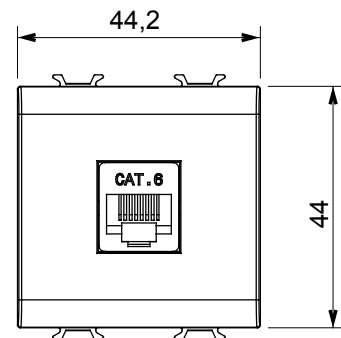

Ampia gamma di apparecchi di comando, di prese per il prelievo di energia (conformi agli standard nazionali e internazionali), per il prelievo di segnale, per il controllo del clima, per la gestione del comfort, per la segnalazione degli allarmi tecnici, per la gestione dell'illuminazione di emergenza. I dispositivi modulari ChoruSmart sono disponibili in cinque colori, bianco lucido, bianco satinato, natural beige, nero satinato e titanio verniciato e in diverse dimensioni, da 1/2, 1, 2 e 3 moduli. Grazie ai supporti di fissaggio per scatole rettangolari, quadrate e tonde, è possibile creare infinite combinazioni con la gamma delle placche ChoruSmart.

Categoria	Presse dati	Descrizione	RJ45
Colore	Nero satinato	Categoria di utilizzo	6
Cavi	UTP	Connessione	Toolless
Numero coppie	4	Norma di riferimento	EN 60603-7-4
N. moduli	2	Codice Electrocod	3722
Materiale	Tecnopolimero		

DIMENSIONALE

MARCHI/APPROVAZIONI