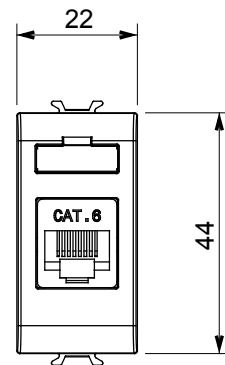

Ampia gamma di apparecchi di comando, di prese per il prelievo di energia (conformi agli standard nazionali e internazionali), per il prelievo di segnale, per il controllo del clima, per la gestione del comfort, per la segnalazione degli allarmi tecnici, per la gestione dell'illuminazione di emergenza. I dispositivi modulari ChoruSmart sono disponibili in cinque colori, bianco lucido, bianco satinato, natural beige, nero satinato e titanio verniciato e in diverse dimensioni, da 1/2, 1, 2 e 3 moduli. Grazie ai supporti di fissaggio per scatole rettangolari, quadrate e tonde, è possibile creare infinite combinazioni con la gamma delle placche ChoruSmart.

| | | | |
|---------------|---------------|-----------------------|--------------|
| Categoria | Presse dati | Descrizione | RJ45 |
| Colore | Nero satinato | Categoria di utilizzo | 6 |
| Cavi | UTP | Connessione | Toolless |
| Numero coppie | 4 | Norma di riferimento | EN 60603-7-4 |
| N. moduli | 1 | Codice Electrocod | 3722 |
| Materiale | Tecnopolimero | | |

DIMENSIONALE

MARCHI/APPROVAZIONI