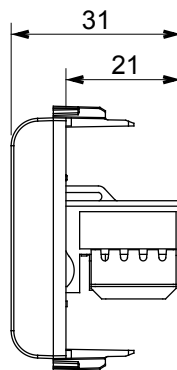

Ampia gamma di apparecchi di comando, di prese per il prelievo di energia (conformi agli standard nazionali e internazionali), per il prelievo di segnale, per il controllo del clima, per la gestione del comfort, per la segnalazione degli allarmi tecnici, per la gestione dell'illuminazione di emergenza. I dispositivi modulari ChoruSmart sono disponibili in cinque colori, bianco lucido, bianco satinato, natural beige, nero satinato e titanio verniciato e in diverse dimensioni, da 1/2, 1, 2 e 3 moduli. Grazie ai supporti di fissaggio per scatole rettangolari, quadrate e tonde, è possibile creare infinite combinazioni con la gamma delle placche ChoruSmart.

| | | | |
|---------------|---------------|-----------------------|--------------|
| Categoria | Presse dati | Descrizione | RJ45 |
| Colore | Nero satinato | Categoria di utilizzo | 6 |
| Cavi | UTP | Connessione | Toolless |
| Numero coppie | 4 | Norma di riferimento | EN 60603-7-4 |
| N. moduli | 1 | Codice Electrocod | 3722 |
| Materiale | Tecnopolimero | | |

DIMENSIONALE

MARCHI/APPROVAZIONI