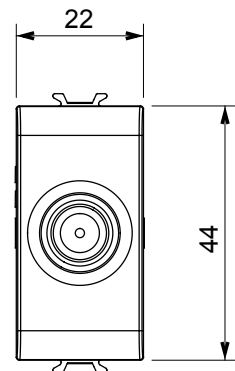

Ampla gamma di apparecchi di comando, di prese per il prelievo di energia (conformi agli standard nazionali e internazionali), per il prelievo di segnale, per il controllo del clima, per la gestione del comfort, per la segnalazione degli allarmi tecnici, per la gestione dell'illuminazione di emergenza. I dispositivi modulari ChoruSmart sono disponibili in cinque colori, bianco lucido, bianco satinato, natural beige, nero satinato e titanio verniciato e in diverse dimensioni, da 1/2, 1, 2 e 3 moduli. Grazie ai supporti di fissaggio per scatole rettangolari, quadrate e tonde, è possibile creare infinite combinazioni con la gamma delle placche ChoruSmart.

Categoria	Presse TV/SAT	Descrizione	Passante
Colore	Nero satinato	Attenuazione	10 dB
Frequenza	5-2400 MHz	Schermatura	Classe A
Per connettore tipo	F-Femmina	Norma di riferimento	EN 60728-4; IEC 61169-24
N. moduli	1	Fissaggio cavo	A vite
Struttura	Corpo metallico in pressofusione zama	Codice Electrocod	0131
Materiale	Tecnopolimero		

DIMENSIONALE

MARCHI/APPROVAZIONI