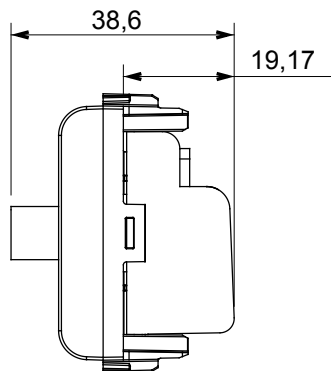

Ampla gamma di apparecchi di comando, di prese per il prelievo di energia (conformi agli standard nazionali e internazionali), per il prelievo di segnale, per il controllo del clima, per la gestione del comfort, per la segnalazione degli allarmi tecnici, per la gestione dell'illuminazione di emergenza. I dispositivi modulari ChoruSmart sono disponibili in cinque colori, bianco lucido, bianco satinato, natural beige, nero satinato e titanio verniciato e in diverse dimensioni, da 1/2, 1, 2 e 3 moduli. Grazie ai supporti di fissaggio per scatole rettangolari, quadrate e tonde, è possibile creare infinite combinazioni con la gamma delle placche ChoruSmart.

Categoria	Presse TV/SAT	Descrizione	Passante
Colore	Nero satinato	Attenuazione	10 dB
Frequenza	5-2400 MHz	Schermatura	Classe A
Per connettore tipo	F-Femmina	Norma di riferimento	EN 60728-4; IEC 61169-24
N. moduli	1	Fissaggio cavo	A vite
Struttura	Corpo metallico in pressofusione zama	Codice Electrocod	0131
Materiale	Tecnopolimero		

DIMENSIONALE

MARCHI/APPROVAZIONI