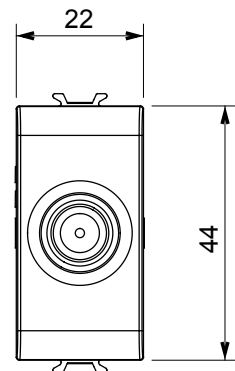

Ampia gamma di apparecchi di comando, di prese per il prelievo di energia (conformi agli standard nazionali e internazionali), per il prelievo di segnale, per il controllo del clima, per la gestione del comfort, per la segnalazione degli allarmi tecnici, per la gestione dell'illuminazione di emergenza. I dispositivi modulari ChoruSmart sono disponibili in cinque colori, bianco lucido, bianco satinato, natural beige, nero satinato e titanio verniciato e in diverse dimensioni, da 1/2, 1, 2 e 3 moduli. Grazie ai supporti di fissaggio per scatole rettangolari, quadrate e tonde, è possibile creare infinite combinazioni con la gamma delle placche ChoruSmart.

Categoria	Presse TV/SAT	Descrizione	Passante
Colore	Nero satinato	Attenuazione	5 dB
Frequenza	5-2400 MHz	Schermatura	Classe A
Per connettore tipo	F-Femmina	Norma di riferimento	EN 60728-4; IEC 61169-24
N. moduli	1	Fissaggio cavo	A vite
Struttura	Corpo metallico in pressofusione zama	Codice Electrocod	0131
Materiale	Tecnopolimero		

DIMENSIONALE

MARCHI/APPROVAZIONI