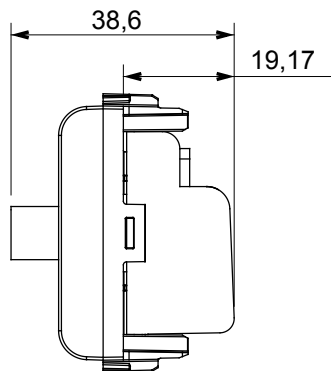

Ampia gamma di apparecchi di comando, di prese per il prelievo di energia (conformi agli standard nazionali e internazionali), per il prelievo di segnale, per il controllo del clima, per la gestione del comfort, per la segnalazione degli allarmi tecnici, per la gestione dell'illuminazione di emergenza. I dispositivi modulari ChoruSmart sono disponibili in cinque colori, bianco lucido, bianco satinato, natural beige, nero satinato e titanio verniciato e in diverse dimensioni, da 1/2, 1, 2 e 3 moduli. Grazie ai supporti di fissaggio per scatole rettangolari, quadrate e tonde, è possibile creare infinite combinazioni con la gamma delle placche ChoruSmart.

Categoria	Presse TV/SAT	Descrizione	Passante
Colore	Nero satinato	Attenuazione	5 dB
Frequenza	5-2400 MHz	Schermatura	Classe A
Per connettore tipo	F-Femmina	Norma di riferimento	EN 60728-4; IEC 61169-24
N. moduli	1	Fissaggio cavo	A vite
Struttura	Corpo metallico in pressofusione zama	Codice Electrocod	0131
Materiale	Tecnopolimero		

DIMENSIONALE

MARCHI/APPROVAZIONI