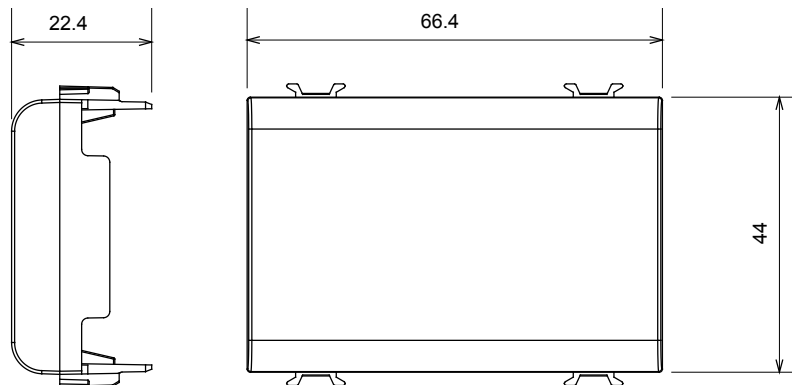

Ampla gamma di apparecchi di comando, di prese per il prelievo di energia (conformi agli standard nazionali e internazionali), per il prelievo di segnale, per il controllo del clima, per la gestione del comfort, per la segnalazione degli allarmi tecnici, per la gestione dell'illuminazione di emergenza. I dispositivi modulari ChoruSmart sono disponibili in cinque colori, bianco lucido, bianco satinato, natural beige, nero satinato e titanio verniciato e in diverse dimensioni, da 1/2, 1, 2 e 3 moduli. Grazie ai supporti di fissaggio per scatole rettangolari, quadrate e tonde, è possibile creare infinite combinazioni con la gamma delle placche ChoruSmart.

Categoria	Copriforo	Colore	Nero satinato
Descrizione	3 posti	Norma di riferimento	EN 60669-1
Termopressione con biglia	125 °C	Resistenza al filo incandescente	850 °C
N. moduli	3	Materiale	Tecnopolimero
Codice Electrocod	0100		

DIMENSIONALE

SIMBOLOGIA TECNICA

MARCHI/APPROVAZIONI