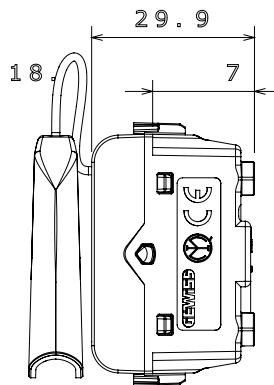

Ampla gamma di apparecchi di comando, di prese per il prelievo di energia (conformi agli standard nazionali e internazionali), per il prelievo di segnale, per il controllo del clima, per la gestione del comfort, per la segnalazione degli allarmi tecnici, per la gestione dell'illuminazione di emergenza. I dispositivi modulari ChoruSmart sono disponibili in cinque colori, bianco lucido, bianco satinato, natural beige, nero satinato e titanio verniciato e in diverse dimensioni, da 1/2, 1, 2 e 3 moduli. Grazie ai supporti di fissaggio per scatole rettangolari, quadrate e tonde, è possibile creare infinite combinazioni con la gamma delle placche ChoruSmart.

Categoria	Pulsante	Tasto	Tirante
Colore	Nero satinato	Descrizione	1P NA - 16 A
Tensione	250 V ac	Norma di riferimento	EN 60669-1
Tenuta alla tensione di prova	2000 V a 50 Hz per 1 minuto	Resistenza di isolamento	> 5 MOhm
Morsetti di cablaggio	A vite	Funzionam. prolungato interrupt. (N. camb. posiz.)	40.000 a In 250 V ac cosφ=0,6
Termopressione con biglia	125 °C	Resistenza al filo incandescente	850 °C
Tenuta morsetti a trazione dei cavi	> 50 N	Capacità serraggio morsetti cavi flessibili (mm²)	min. 0,75 - max. 2x4
Capacità serraggio morsetti cavi rigidi (mm²)	min. 0,5 - max. 2x2,5	N. moduli	1
Materiale	Tecnopolimero	Codice Electrocod	0130

DIMENSIONALE

1, 40m

SIMBOLOGIA TECNICA

MARCHI/APPROVAZIONI