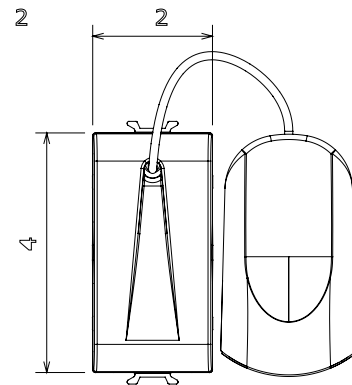

Ampla gamma di apparecchi di comando, di prese per il prelievo di energia (conformi agli standard nazionali e internazionali), per il prelievo di segnale, per il controllo del clima, per la gestione del comfort, per la segnalazione degli allarmi tecnici, per la gestione dell'illuminazione di emergenza. I dispositivi modulari ChoruSmart sono disponibili in cinque colori, bianco lucido, bianco satinato, natural beige, nero satinato e titanio verniciato e in diverse dimensioni, da 1/2, 1, 2 e 3 moduli. Grazie ai supporti di fissaggio per scatole rettangolari, quadrate e tonde, è possibile creare infinite combinazioni con la gamma delle placche ChoruSmart.

Categoria	Pulsante	Tasto	Tirante
Colore	Nero satinato	Descrizione	1P NA - 16 A
Tensione	250 V ac	Norma di riferimento	EN 60669-1
Tenuta alla tensione di prova	2000 V a 50 Hz per 1 minuto	Resistenza di isolamento	> 5 MOhm
Morsetti di cablaggio	A vite	Funzionam. prolungato interrupt. (N. camb. posiz.)	40.000 a In 250 V ac cosφ=0,6
Termopressione con biglia	125 °C	Resistenza al filo incandescente	850 °C
Tenuta morsetti a trazione dei cavi	> 50 N	Capacità serraggio morsetti cavi flessibili (mm²)	min. 0,75 - max. 2x4
Capacità serraggio morsetti cavi rigidi (mm²)	min. 0,5 - max. 2x2,5	N. moduli	1
Materiale	Tecnopolimero	Codice Electrocod	0130

DIMENSIONALE

1, 40m

SIMBOLOGIA TECNICA

MARCHI/APPROVAZIONI