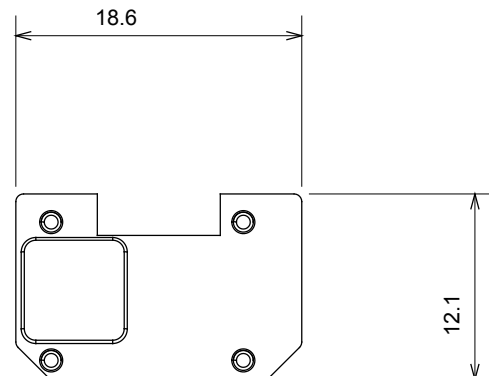

Ampia gamma di apparecchi di comando, di prese per il prelievo di energia (conformi agli standard nazionali e internazionali), per il prelievo di segnale, per il controllo del clima, per la gestione del comfort, per la segnalazione degli allarmi tecnici, per la gestione dell'illuminazione di emergenza. I dispositivi modulari ChoruSmart sono disponibili in cinque colori, bianco lucido, bianco satinato, natural beige, nero satinato e titanio verniciato e in diverse dimensioni, da 1/2, 1, 2 e 3 moduli. Grazie ai supporti di fissaggio per scatole rettangolari, quadrate e tonde, è possibile creare infinite combinazioni con la gamma delle placche ChoruSmart.

Categoria	Simbolo intercambiabile	Tipo	Illuminabile
Colore	Trasparente	Norma di riferimento	EN 60669-1
Termopressione con biglia	125 °C	Resistenza al filo incandescente	850 °C
Adatto per	Servizi numerici	Simbolo	Nove
Materiale	Tecnopolimero	Codice Electrocod	0130

DIMENSIONALE

SIMBOLOGIA TECNICA

MARCHI/APPROVAZIONI