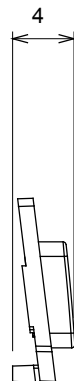

Ampia gamma di apparecchi di comando, di prese per il prelievo di energia (conformi agli standard nazionali e internazionali), per il prelievo di segnale, per il controllo del clima, per la gestione del comfort, per la segnalazione degli allarmi tecnici, per la gestione dell'illuminazione di emergenza. I dispositivi modulari ChoruSmart sono disponibili in cinque colori, bianco lucido, bianco satinato, natural beige, nero satinato e titanio verniciato e in diverse dimensioni, da 1/2, 1, 2 e 3 moduli. Grazie ai supporti di fissaggio per scatole rettangolari, quadrate e tonde, è possibile creare infinite combinazioni con la gamma delle placche ChoruSmart.

Categoria	Simbolo intercambiabile	Tipo	Illuminabile
Colore	Trasparente	Norma di riferimento	EN 60669-1
Termopressione con biglia	125 °C	Resistenza al filo incandescente	850 °C
Adatto per	Servizi numerici	Simbolo	Cinque
Materiale	Tecnopolimero	Codice Electrocod	0130

DIMENSIONALE

SIMBOLOGIA TECNICA

MARCHI/APPROVAZIONI