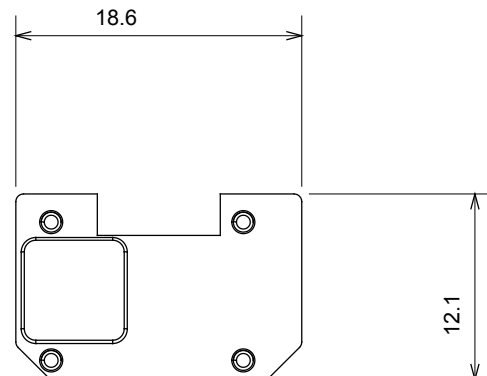

Ampia gamma di apparecchi di comando, di prese per il prelievo di energia (conformi agli standard nazionali e internazionali), per il prelievo di segnale, per il controllo del clima, per la gestione del comfort, per la segnalazione degli allarmi tecnici, per la gestione dell'illuminazione di emergenza. I dispositivi modulari ChoruSmart sono disponibili in cinque colori, bianco lucido, bianco satinato, natural beige, nero satinato e titanio verniciato e in diverse dimensioni, da 1/2, 1, 2 e 3 moduli. Grazie ai supporti di fissaggio per scatole rettangolari, quadrate e tonde, è possibile creare infinite combinazioni con la gamma delle placche ChoruSmart.

Categoria	Simbolo intercambiabile	Tipo	Illuminabile
Colore	Trasparente	Norma di riferimento	EN 60669-1
Termopressione con biglia	125 °C	Resistenza al filo incandescente	850 °C
Adatto per	Servizi numerici	Simbolo	Cinque
Materiale	Tecnopolimero	Codice Electrocod	0130

DIMENSIONALE

SIMBOLOGIA TECNICA

MARCHI/APPROVAZIONI