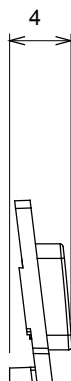

Ampla gamma di apparecchi di comando, di prese per il prelievo di energia (conformi agli standard nazionali e internazionali), per il prelievo di segnale, per il controllo del clima, per la gestione del comfort, per la segnalazione degli allarmi tecnici, per la gestione dell'illuminazione di emergenza. I dispositivi modulari ChoruSmart sono disponibili in cinque colori, bianco lucido, bianco satinato, natural beige, nero satinato e titanio verniciato e in diverse dimensioni, da 1/2, 1, 2 e 3 moduli. Grazie ai supporti di fissaggio per scatole rettangolari, quadrate e tonde, è possibile creare infinite combinazioni con la gamma delle placche ChoruSmart.

Categoria	Simbolo intercambiabile	Tipo	Illuminabile
Colore	Trasparente	Norma di riferimento	EN 60669-1
Termopressione con biglia	125 °C	Resistenza al filo incandescente	850 °C
Adatto per	Servizi generici	Simbolo	Dimmer decremento
Materiale	Tecnopolimero	Codice Electrocod	0130

DIMENSIONALE

SIMBOLOGIA TECNICA

MARCHI/APPROVAZIONI