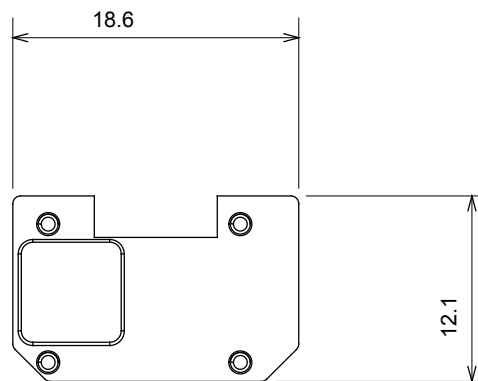

Ampla gamma di apparecchi di comando, di prese per il prelievo di energia (conformi agli standard nazionali e internazionali), per il prelievo di segnale, per il controllo del clima, per la gestione del comfort, per la segnalazione degli allarmi tecnici, per la gestione dell'illuminazione di emergenza. I dispositivi modulari ChoruSmart sono disponibili in cinque colori, bianco lucido, bianco satinato, natural beige, nero satinato e titanio verniciato e in diverse dimensioni, da 1/2, 1, 2 e 3 moduli. Grazie ai supporti di fissaggio per scatole rettangolari, quadrate e tonde, è possibile creare infinite combinazioni con la gamma delle placche ChoruSmart.

Categoria	Simbolo intercambiabile	Tipo	Illuminabile
Colore	Trasparente	Norma di riferimento	EN 60669-1
Termopressione con biglia	125 °C	Resistenza al filo incandescente	850 °C
Adatto per	Servizi generici	Simbolo	Dimmer decremento
Materiale	Tecnopolimero	Codice Electrocod	0130

DIMENSIONALE

SIMBOLOGIA TECNICA

MARCHI/APPROVAZIONI