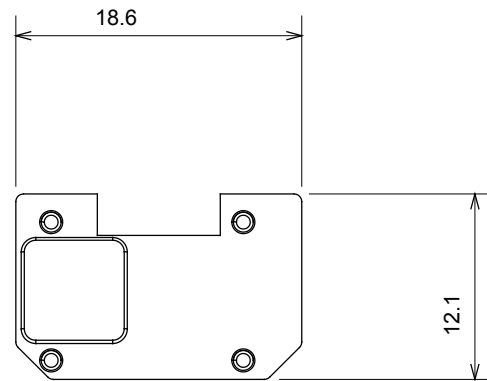

Ampia gamma di apparecchi di comando, di prese per il prelievo di energia (conformi agli standard nazionali e internazionali), per il prelievo di segnale, per il controllo del clima, per la gestione del comfort, per la segnalazione degli allarmi tecnici, per la gestione dell'illuminazione di emergenza. I dispositivi modulari ChoruSmart sono disponibili in cinque colori, bianco lucido, bianco satinato, natural beige, nero satinato e titanio verniciato e in diverse dimensioni, da 1/2, 1, 2 e 3 moduli. Grazie ai supporti di fissaggio per scatole rettangolari, quadrate e tonde, è possibile creare infinite combinazioni con la gamma delle placche ChoruSmart.

Categoria	Simbolo intercambiabile	Tipo	Illuminabile
Colore	Trasparente	Norma di riferimento	EN 60669-1
Termopressione con biglia	125 °C	Resistenza al filo incandescente	850 °C
Adatto per	Servizi generici	Simbolo	Chiave
Materiale	Tecnopolimero	Codice Electrocod	0130

### DIMENSIONALE