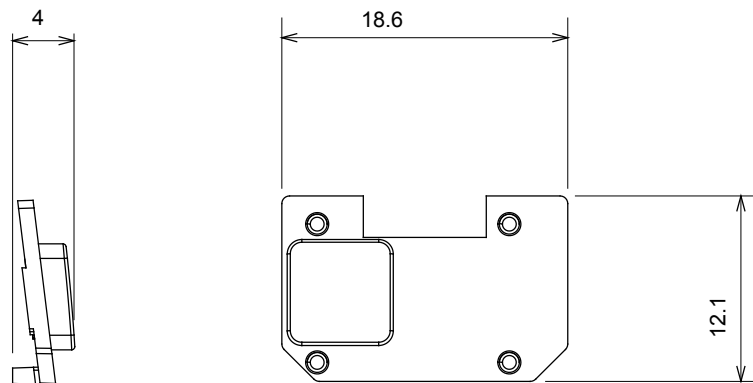

Ampia gamma di apparecchi di comando, di prese per il prelievo di energia (conformi agli standard nazionali e internazionali), per il prelievo di segnale, per il controllo del clima, per la gestione del comfort, per la segnalazione degli allarmi tecnici, per la gestione dell'illuminazione di emergenza. I dispositivi modulari ChoruSmart sono disponibili in cinque colori, bianco lucido, bianco satinato, natural beige, nero satinato e titanio verniciato e in diverse dimensioni, da 1/2, 1, 2 e 3 moduli. Grazie ai supporti di fissaggio per scatole rettangolari, quadrate e tonde, è possibile creare infinite combinazioni con la gamma delle placche ChoruSmart.

Categoria	Simbolo intercambiabile	Tipo	Illuminabile
Colore	Trasparente	Norma di riferimento	EN 60669-1
Termopressione con biglia	125 °C	Resistenza al filo incandescente	850 °C
Adatto per	Servizi generici	Simbolo	Campanello
Materiale	Tecnopolimero	Codice Electrocod	0130

### DIMENSIONALE