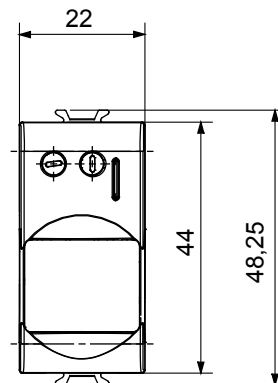

Categoria	Rivelatore movimento	Contatti di uscita	1NA 3 A (AC1) 230 V ac
Materiale	Tecnopolimero	Colore	Bianco lucido
Tensione di alimentazione	230 V ac - 50/60 Hz	Tecnologia	Infrarossi
Norma di riferimento	EN 60669-1, EN 60669-2-1	Tenuta alla tensione di prova	2000 V a 50 Hz per 1 minuto
Resistenza di isolamento	> 5 MOhm	Morsetti di cablaggio	A vite
Funzionam. prolungato interrut. (N. camb. posiz.)	40.000 a In 250 V ac cosφ=0,6	Termopressione con biglia	125 °C
Resistenza al filo incandescente	850 °C	Tenuta morsetti a trazione dei cavi	> 50 N
Capacità serraggio morsetti cavi flessibili (mm²)	min. 0,75 - max. 2x4	Capacità serraggio morsetti cavi rigidi (mm²)	min. 0,5 - max. 2x2,5
N. moduli	1	Codice Electrocod	0513

### DIMENSIONALE