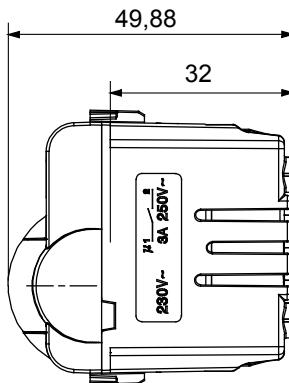

Ampia gamma di apparecchi di comando, di prese per il prelievo di energia (conformi agli standard nazionali e internazionali), per il prelievo di segnale, per il controllo del clima, per la gestione del comfort, per la segnalazione degli allarmi tecnici, per la gestione dell'illuminazione di emergenza. I dispositivi modulari ChoruSmart sono disponibili in cinque colori, bianco lucido, bianco satinato, natural beige, nero satinato e titanio verniciato e in diverse dimensioni, da 1/2, 1, 2 e 3 moduli. Grazie ai supporti di fissaggio per scatole rettangolari, quadrate e tonde, è possibile creare infinite combinazioni con la gamma delle placche ChoruSmart.

Categoria	Rivelatore movimento	Contatti di uscita	1NA 3 A (AC1) 230 V ac
Materiale	Tecnopolimero	Colore	Bianco lucido
Tensione di alimentazione	230 V ac - 50/60 Hz	Tecnologia	Infrarossi
Norma di riferimento	EN 60669-1, EN 60669-2-1	Tenuta alla tensione di prova	2000 V a 50 Hz per 1 minuto
Resistenza di isolamento	> 5 MOhm	Morsetti di cablaggio	A vite
Funzionam. prolungato interrut. (N. camb. posiz.)	40.000 a In 250 V ac cosφ=0,6	Termopressione con biglia	125 °C
Resistenza al filo incandescente	850 °C	Tenuta morsetti a trazione dei cavi	> 50 N
Capacità serraggio morsetti cavi flessibili (mm²)	min. 0,75 - max. 2x4	Capacità serraggio morsetti cavi rigidi (mm²)	min. 0,5 - max. 2x2,5
N. moduli	1	Codice Electrocod	0513

### DIMENSIONALE