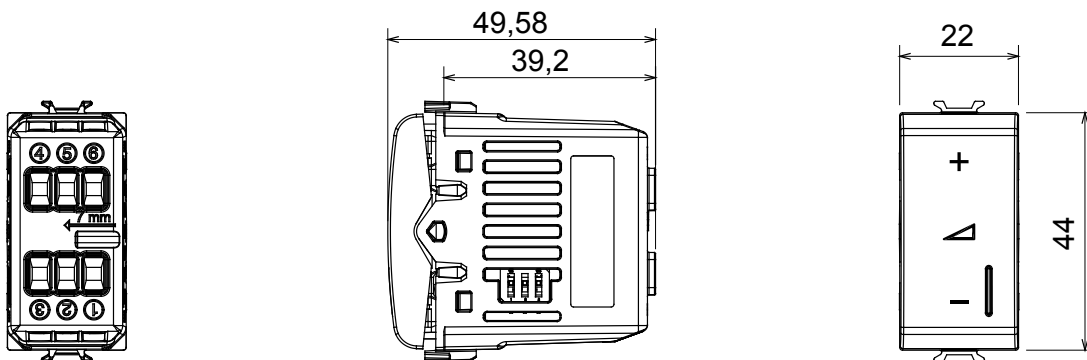

Ampla gamma di apparecchi di comando, di prese per il prelievo di energia (conformi agli standard nazionali e internazionali), per il prelievo di segnale, per il controllo del clima, per la gestione del comfort, per la segnalazione degli allarmi tecnici, per la gestione dell'illuminazione di emergenza. I dispositivi modulari ChoruSmart sono disponibili in cinque colori, bianco lucido, bianco satinato, natural beige, nero satinato e titanio verniciato e in diverse dimensioni, da 1/2, 1, 2 e 3 moduli. Grazie ai supporti di fissaggio per scatole rettangolari, quadrate e tonde, è possibile creare infinite combinazioni con la gamma delle placche ChoruSmart.

Categoria	Dimmer	Colore	Bianco lucido
Morsetti di cablaggio	A vite	Norma di riferimento	EN 60669-2-1; 2014/35/EU; 2014/30/EU
Tensione di alimentazione	230 V ac - 50/60 Hz	Capacità serraggio morsetti cavi flessibili (mm ²)	Max. 1,5
Capacità serraggio morsetti cavi rigidi (mm ²)	Max. 2,5	N. moduli	1
Lampade incandescenza/alogene 230V	40 ÷ 300W	Lampade LED 230V	5 ÷ 150W (max 10 lampade)
Trasf. avvolgim. con lampade alogene 12Vac	40 ÷ 300W	Trasf. elettr. con lampade LED 12Vac	40 ÷ 300W (max 2 trasf.)
Colore LED	Arancio	Codice Electrocod	0781
Materiale	Tecnopolimero		

DIMENSIONALE

MARCHI/APPROVAZIONI