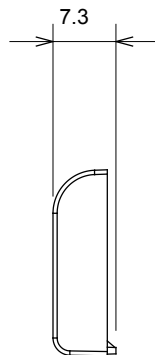

Ampia gamma di apparecchi di comando, di prese per il prelievo di energia (conformi agli standard nazionali e internazionali), per il prelievo di segnale, per il controllo del clima, per la gestione del comfort, per la segnalazione degli allarmi tecnici, per la gestione dell'illuminazione di emergenza. I dispositivi modulari ChoruSmart sono disponibili in cinque colori, bianco lucido, bianco satinato, natural beige, nero satinato e titanio verniciato e in diverse dimensioni, da 1/2, 1, 2 e 3 moduli. Grazie ai supporti di fissaggio per scatole rettangolari, quadrate e tonde, è possibile creare infinite combinazioni con la gamma delle placche ChoruSmart.

Categoria	Tasto intercambiabile	Tipo	Intercambiabili
Colore	Bianco lucido	Descrizione	Tasti 22x22 mm
Norma di riferimento	EN 60669-1	Termopressione con biglia	125 °C
Resistenza al filo incandescente	850 °C	Simbolo	Campanello
Materiale	Tecnopolimero	Codice Electrocod	0130

DIMENSIONALE

SIMBOLOGIA TECNICA

MARCHI/APPROVAZIONI