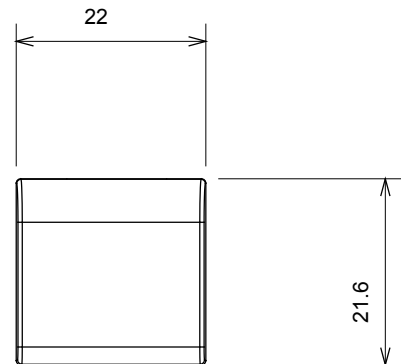

Ampia gamma di apparecchi di comando, di prese per il prelievo di energia (conformi agli standard nazionali e internazionali), per il prelievo di segnale, per il controllo del clima, per la gestione del comfort, per la segnalazione degli allarmi tecnici, per la gestione dell'illuminazione di emergenza. I dispositivi modulari ChoruSmart sono disponibili in cinque colori, bianco lucido, bianco satinato, natural beige, nero satinato e titanio verniciato e in diverse dimensioni, da 1/2, 1, 2 e 3 moduli. Grazie ai supporti di fissaggio per scatole rettangolari, quadrate e tonde, è possibile creare infinite combinazioni con la gamma delle placche ChoruSmart.

Categoria	Tasto intercambiabile	Tipo	Intercambiabili
Colore	Bianco lucido	Descrizione	Tasti 22x22 mm
Norma di riferimento	EN 60669-1	Termopressione con biglia	125 °C
Resistenza al filo incandescente	850 °C	Simbolo	Campanello
Materiale	Tecnopolimero	Codice Electrocod	0130

DIMENSIONALE

SIMBOLOGIA TECNICA

MARCHI/APPROVAZIONI