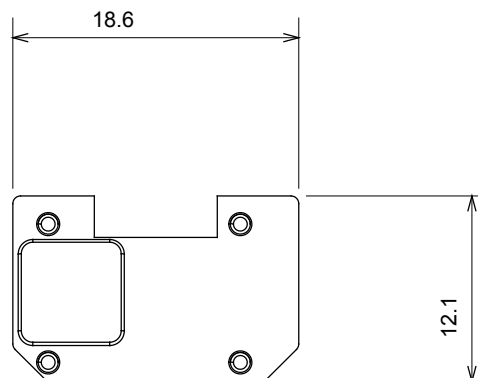

Ampia gamma di apparecchi di comando, di prese per il prelievo di energia (conformi agli standard nazionali e internazionali), per il prelievo di segnale, per il controllo del clima, per la gestione del comfort, per la segnalazione degli allarmi tecnici, per la gestione dell'illuminazione di emergenza. I dispositivi modulari ChoruSmart sono disponibili in cinque colori, bianco lucido, bianco satinato, natural beige, nero satinato e titanio verniciato e in diverse dimensioni, da 1/2, 1, 2 e 3 moduli. Grazie ai supporti di fissaggio per scatole rettangolari, quadrate e tonde, è possibile creare infinite combinazioni con la gamma delle placche ChoruSmart.

Categoria	Simbolo intercambiabile	Tipo	Illuminabile
Colore	Trasparente	Norma di riferimento	EN 60669-1
Termopressione con biglia	125 °C	Resistenza al filo incandescente	850 °C
Adatto per	Servizi generici	Simbolo	Freccia GIÙ
Materiale	Tecnopolimero	Codice Electrocod	0130

### DIMENSIONALE