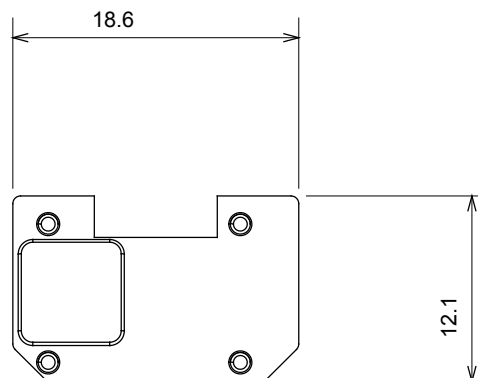

Ampia gamma di apparecchi di comando, di prese per il prelievo di energia (conformi agli standard nazionali e internazionali), per il prelievo di segnale, per il controllo del clima, per la gestione del comfort, per la segnalazione degli allarmi tecnici, per la gestione dell'illuminazione di emergenza. I dispositivi modulari ChoruSmart sono disponibili in cinque colori, bianco lucido, bianco satinato, natural beige, nero satinato e titanio verniciato e in diverse dimensioni, da 1/2, 1, 2 e 3 moduli. Grazie ai supporti di fissaggio per scatole rettangolari, quadrate e tonde, è possibile creare infinite combinazioni con la gamma delle placche ChoruSmart.

Categoria	Simbolo intercambiabile	Tipo	Illuminabile
Colore	Trasparente	Norma di riferimento	EN 60669-1
Termopressione con biglia	125 °C	Resistenza al filo incandescente	850 °C
Adatto per	Servizi generici	Simbolo	Chiave
Materiale	Tecnopolimero	Codice Electrocod	0130

### DIMENSIONALE