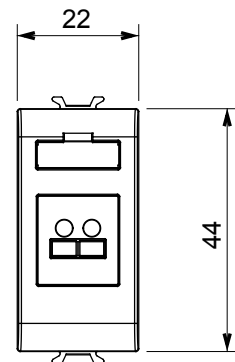

Ampia gamma di apparecchi di comando, di prese per il prelievo di energia (conformi agli standard nazionali e internazionali), per il prelievo di segnale, per il controllo del clima, per la gestione del comfort, per la segnalazione degli allarmi tecnici, per la gestione dell'illuminazione di emergenza. I dispositivi modulari ChoruSmart sono disponibili in cinque colori, bianco lucido, bianco satinato, natural beige, nero satinato e titanio verniciato e in diverse dimensioni, da 1/2, 1, 2 e 3 moduli. Grazie ai supporti di fissaggio per scatole rettangolari, quadrate e tonde, è possibile creare infinite combinazioni con la gamma delle placche ChoruSmart.

Categoria	Connettore	Descrizione	Presenza diffusione sonora
Colore	Bianco lucido	N. moduli	1
Codice Electrocod	3720	Materiale	Tecnopolimero

DIMENSIONALE

MARCHI/APPROVAZIONI