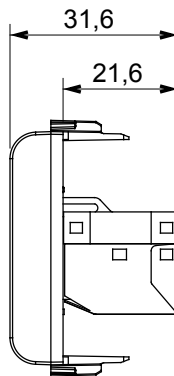

Ampia gamma di apparecchi di comando, di prese per il prelievo di energia (conformi agli standard nazionali e internazionali), per il prelievo di segnale, per il controllo del clima, per la gestione del comfort, per la segnalazione degli allarmi tecnici, per la gestione dell'illuminazione di emergenza. I dispositivi modulari ChoruSmart sono disponibili in cinque colori, bianco lucido, bianco satinato, natural beige, nero satinato e titanio verniciato e in diverse dimensioni, da 1/2, 1, 2 e 3 moduli. Grazie ai supporti di fissaggio per scatole rettangolari, quadrate e tonde, è possibile creare infinite combinazioni con la gamma delle placche ChoruSmart.

Categoria	Presse dati	Descrizione	RJ45
Colore	Bianco lucido	Categoria di utilizzo	6
Cavi	FTP	Connessione	Toolless
Numero coppie	4	Norma di riferimento	EN 60603-7-5
N. moduli	1	Codice Electrocod	3722
Materiale	Tecnopolimero		

DIMENSIONALE

MARCHI/APPROVAZIONI