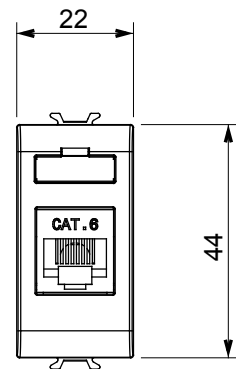

Categoria	Presse dati	Descrizione	RJ45
Colore	Bianco lucido	Categoria di utilizzo	6
Cavi	FTP	Connessione	Toolless
Numero coppie	4	Norma di riferimento	EN 60603-7-5
N. moduli	1	Codice Electrocod	3722
Materiale	Tecnopolimero		

DIMENSIONALE

MARCHI/APPROVAZIONI