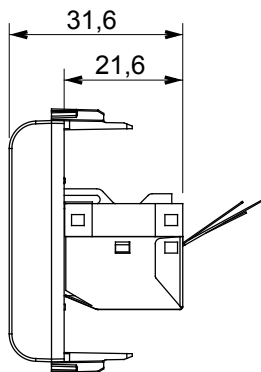

Ampia gamma di apparecchi di comando, di prese per il prelievo di energia (conformi agli standard nazionali e internazionali), per il prelievo di segnale, per il controllo del clima, per la gestione del comfort, per la segnalazione degli allarmi tecnici, per la gestione dell'illuminazione di emergenza. I dispositivi modulari ChoruSmart sono disponibili in cinque colori, bianco lucido, bianco satinato, natural beige, nero satinato e titanio verniciato e in diverse dimensioni, da 1/2, 1, 2 e 3 moduli. Grazie ai supporti di fissaggio per scatole rettangolari, quadrate e tonde, è possibile creare infinite combinazioni con la gamma delle placche ChoruSmart.

Categoria	Presse dati	Descrizione	RJ45
Colore	Bianco lucido	Categoria di utilizzo	5e
Cavi	FTP	Connessione	Toolless
Numero coppie	4	Norma di riferimento	EN 60603-7-3
N. moduli	1	Codice Electrocod	3722
Materiale	Tecnopolimero		

DIMENSIONALE

MARCHI/APPROVAZIONI