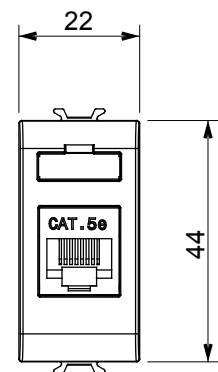

Ampia gamma di apparecchi di comando, di prese per il prelievo di energia (conformi agli standard nazionali e internazionali), per il prelievo di segnale, per il controllo del clima, per la gestione del comfort, per la segnalazione degli allarmi tecnici, per la gestione dell'illuminazione di emergenza. I dispositivi modulari ChoruSmart sono disponibili in cinque colori, bianco lucido, bianco satinato, natural beige, nero satinato e titanio verniciato e in diverse dimensioni, da 1/2, 1, 2 e 3 moduli. Grazie ai supporti di fissaggio per scatole rettangolari, quadrate e tonde, è possibile creare infinite combinazioni con la gamma delle placche ChoruSmart.

Categoria	Presse dati	Descrizione	RJ45
Colore	Bianco lucido	Categoria di utilizzo	5e
Cavi	FTP	Connessione	Toolless
Numero coppie	4	Norma di riferimento	EN 60603-7-3
N. moduli	1	Codice Electrocod	3722
Materiale	Tecnopolimero		

DIMENSIONALE

MARCHI/APPROVAZIONI