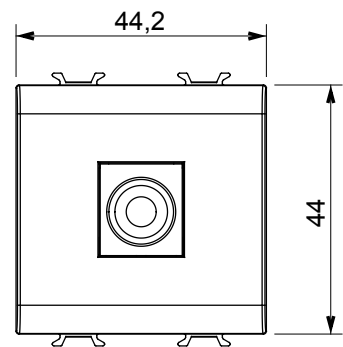

Categoria	Preso TV/SAT	Descrizione	Diretta
Colore	Bianco lucido	Attenuazione	0 dB
Frequenza	5-2400 MHz	Schermatura	Classe A
Per connettore tipo	F-Femmina	Norma di riferimento	IEC 61169-24
N. moduli	2	Fissaggio cavo	A pressione
Struttura	In materiale plastico	Codice Electrocod	0131
Materiale	Tecnopolimero		

### DIMENSIONALE