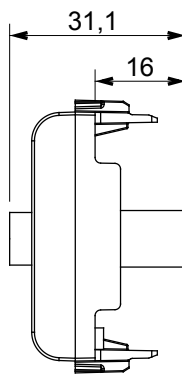

Ampla gamma di apparecchi di comando, di prese per il prelievo di energia (conformi agli standard nazionali e internazionali), per il prelievo di segnale, per il controllo del clima, per la gestione del comfort, per la segnalazione degli allarmi tecnici, per la gestione dell'illuminazione di emergenza. I dispositivi modulari ChoruSmart sono disponibili in cinque colori, bianco lucido, bianco satinato, natural beige, nero satinato e titanio verniciato e in diverse dimensioni, da 1/2, 1, 2 e 3 moduli. Grazie ai supporti di fissaggio per scatole rettangolari, quadrate e tonde, è possibile creare infinite combinazioni con la gamma delle placche ChoruSmart.

Categoria	Preso TV/SAT	Descrizione	Diretta
Colore	Bianco lucido	Attenuazione	0 dB
Frequenza	5-2400 MHz	Schermatura	Classe A
Per connettore tipo	F-Femmina	Norma di riferimento	IEC 61169-24
N. moduli	2	Fissaggio cavo	A pressione
Struttura	In materiale plastico	Codice Electrocod	0131
Materiale	Tecnopolimero		

### DIMENSIONALE