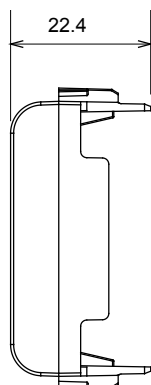

Ampla gamma di apparecchi di comando, di prese per il prelievo di energia (conformi agli standard nazionali e internazionali), per il prelievo di segnale, per il controllo del clima, per la gestione del comfort, per la segnalazione degli allarmi tecnici, per la gestione dell'illuminazione di emergenza. I dispositivi modulari ChoruSmart sono disponibili in cinque colori, bianco lucido, bianco satinato, natural beige, nero satinato e titanio verniciato e in diverse dimensioni, da 1/2, 1, 2 e 3 moduli. Grazie ai supporti di fissaggio per scatole rettangolari, quadrate e tonde, è possibile creare infinite combinazioni con la gamma delle placche ChoruSmart.

Categoria	Copriforo	Colore	Bianco lucido
Descrizione	3 posti	Norma di riferimento	EN 60669-1
Termopressione con biglia	125 °C	Resistenza al filo incandescente	850 °C
N. moduli	3	Materiale	Tecnopolimero
Codice Electrocod	0100		

DIMENSIONALE

SIMBOLOGIA TECNICA

MARCHI/APPROVAZIONI