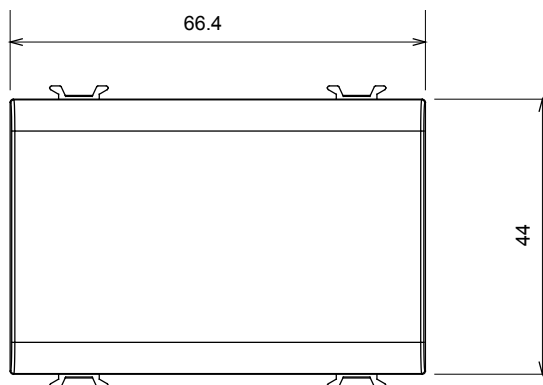

Ampla gamma di apparecchi di comando, di prese per il prelievo di energia (conformi agli standard nazionali e internazionali), per il prelievo di segnale, per il controllo del clima, per la gestione del comfort, per la segnalazione degli allarmi tecnici, per la gestione dell'illuminazione di emergenza. I dispositivi modulari ChoruSmart sono disponibili in cinque colori, bianco lucido, bianco satinato, natural beige, nero satinato e titanio verniciato e in diverse dimensioni, da 1/2, 1, 2 e 3 moduli. Grazie ai supporti di fissaggio per scatole rettangolari, quadrate e tonde, è possibile creare infinite combinazioni con la gamma delle placche ChoruSmart.

Categoria	Copriforo	Colore	Bianco lucido
Descrizione	3 posti	Norma di riferimento	EN 60669-1
Termopressione con biglia	125 °C	Resistenza al filo incandescente	850 °C
N. moduli	3	Materiale	Tecnopolimero
Codice Electrocod	0100		

DIMENSIONALE

SIMBOLOGIA TECNICA

MARCHI/APPROVAZIONI