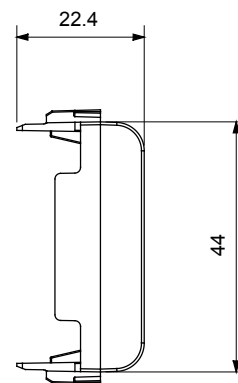

Ampia gamma di apparecchi di comando, di prese per il prelievo di energia (conformi agli standard nazionali e internazionali), per il prelievo di segnale, per il controllo del clima, per la gestione del comfort, per la segnalazione degli allarmi tecnici, per la gestione dell'illuminazione di emergenza. I dispositivi modulari ChoruSmart sono disponibili in cinque colori, bianco lucido, bianco satinato, natural beige, nero satinato e titanio verniciato e in diverse dimensioni, da 1/2, 1, 2 e 3 moduli. Grazie ai supporti di fissaggio per scatole rettangolari, quadrate e tonde, è possibile creare infinite combinazioni con la gamma delle placche ChoruSmart.

Categoria	Copriforo	Colore	Bianco lucido
Descrizione	2 posti	Norma di riferimento	EN 60669-1
Termopressione con biglia	125 °C	Resistenza al filo incandescente	850 °C
N. moduli	2	Materiale	Tecnopolimero
Codice Electrocod	0100		

### DIMENSIONALE