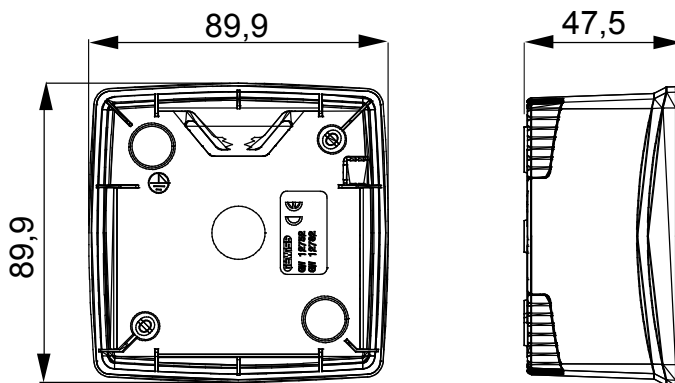

Gamma di plance da tavolo, scatole da parete e contenitori autoportanti vuoti da parete, adatte per l'alloggiamento dei dispositivi modulari ChorusSmart. Le plance e le scatole da parete, disponibili nei colori bianco e nero, vanno completate con supporto ChorusSmart e placche One. I contenitori autoportanti, disponibili nel colore grigio RAL 7035, si caratterizzano nelle versioni con grado di protezione IP40 e IP55: entrambi sono provvisti di pretranciati sfondabili, inoltre la versione stagna è fornita di portella con membrana trasparente anti-UV. Scatole e contenitori autoportanti sono predisposti per il fissaggio del morsetto di terra.

Descrizione	2 posti	Colore	Bianco satinato
Caratteristiche	Halogen free	Supporto	GW16822
Adatta per placche	ONE International	Coppia serraggio viti	0.8 Newton/metri
Dim. esterne BxHxP (mm)	90x90x46	Glow wire test	650 °C
Termopressione con biglia	70 °C	Norma di riferimento	EN 60670-1
Temperatura di installazione	-5 +60 °C	Codice Electrocod	0110

### DIMENSIONALE

### SIMBOLOGIA TECNICA

**GWT**

650 °C

INSTALLAZIONE