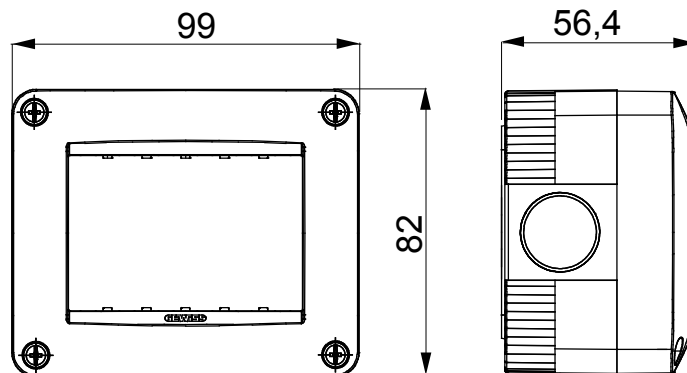

Gamma di plance da tavolo, scatole da parete e contenitori autoportanti vuoti da parete, adatte per l'alloggiamento dei dispositivi modulari ChorusSmart. Le plance e le scatole da parete, disponibili nei colori bianco e nero, vanno completate con supporto ChorusSmart e placche One. I contenitori autoportanti, disponibili nel colore grigio RAL 7035, si caratterizzano nelle versioni con grado di protezione IP40 e IP55: entrambi sono provvisti di pretranciati sfondabili, inoltre la versione stagna è fornita di portella con membrana trasparente anti-UV. Scatole e contenitori autoportanti sono predisposti per il fissaggio del morsetto di terra.

Descrizione	3 posti	Colore	Grigio RAL 7035
N. fori Ø 23 sfondabili	Laterali 3 / Sul fondo 1	N. fori Ø 23 con passacavo	1
Tipo sfondabili	Asportabili con utensile	Grado di protezione	IP40
Classe isolamento	II	Resistenza agli urti	IK07
Viti coperchio	Acciaio resistente alla corrosione	Coppia serraggio viti	0.8 Newton/metri
Dim. esterne BxHxP (mm)	99x82x56	Glow wire test	650 °C
Termopressione con biglia	70 °C	Norma di riferimento	EN 60670-1
Temperatura di installazione	-25 +60 °C	Codice Electrocod	0212

DIMENSIONALE

SIMBOLOGIA TECNICA

IP

IP40

IK

IK07

GWT

650 °C