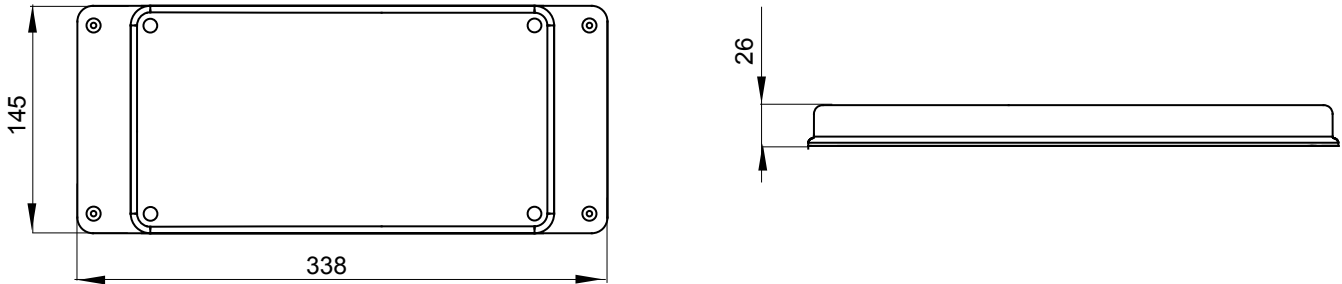

Glow Wire Test	650 °C	IP degree	IP65
Mechanical resistance	IK08	Electrocod	2222
Suitable for	IP67 63A Vertical socket-outlets		

### DIMENSIONAL

### TECHNICAL SYMBOLOGY

**GWT**      **IP**      **IK**

650 °C

IP65

IK08