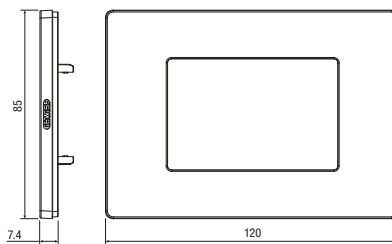

Argintiu
(Cod. ...VSI)

Gri-bej Deschis
(Cod. ...TTO)

Șampanie
(Cod. ...VCH)

Negru satinat
(Cod. ...TGR)

MODULARITATE

1, 2, 3, 4 și 6 poziții
4+4 și 6+6 poziții suprapuse*

*Doar pentru varianta Alb lucios

Vizitează
www.gewiss.com
și urmărește-ne pe