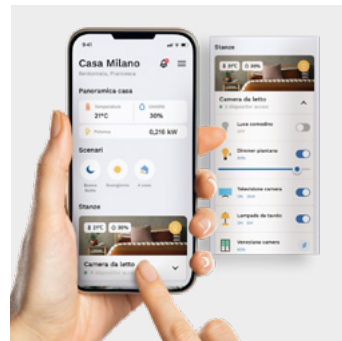

System Pura

Forma care transmite emoție

Linii moderne, suprafețe pure, proporții armonioase: System Pura se remarcă printr-un design elegant și contemporan. Ramele complet plane se integrează cu cele două variante estetice ale butonului — concav și plan — oferind libertate în alegerea stilului, păstrând continuitatea vizuală.

Scanează codul QR și descoperă toate avantajele software-ului online pentru configurarea instalațiilor electrice rezidențiale.

O idee în stare PURA.

Modern

System Pura îmbină designul cu funcționalitatea de înalt nivel, prin **linii moderne și esențiale** care se integrează natural în orice spațiu, punându-l în valoare printr-un plus de eleganță și rafinament.

Fiabil

System Pura este realizat **din materiale de înaltă calitate**, conceput pentru a rezista în timp și pentru a se integra perfect în sistemele smart home, oferind o gamă completă de soluții cu performanțe ridicate și pe termen lung.

Smart

Cu **aplicația Home Gateway**, gestionarea locuinței devine simplă și intuitivă, datorită unei interfețe clare și elegante, prin care poți controla toate funcțiile în doar câteva clickuri.

Grijă pentru mediu