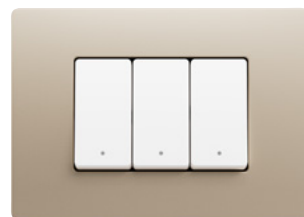

MONOCROM

Alb lucios
(Cod. ...TBN)

NUANȚE NEUTRE

Gri Fumuriu Texturat
(Cod. ...VFU)

NUANȚE NATURALE

Migdală
(Cod. ...TAL)

Matcha
(Cod. ...TMT)

Alb satinat
(Cod. ...TBP)

Argintiu
(Cod. ...VSI)

Gri-bej Deschis
(Cod. ...TTO)

Șampanie
(Cod. ...VCH)

Negru satinat
(Cod. ...TGR)

MODULARITATE

1, 2, 3, 4 și 6 poziții
4+4 și 6+6 poziții suprapuse*

*Doar pentru varianta Alb lucios

Vizitează
www.gewiss.com
și urmărește-ne pe