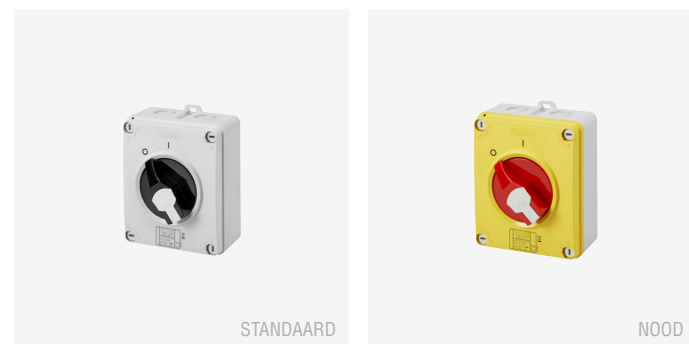

## Last / Draaischakelaars

70RT

In	Poles	Afmeting: 125 x 150 x 75,5 mm	Afmeting: 125 x 150 x 75,5 mm
16A	2P	GW70401P	GW70431P
	3P	GW70402P	GW70432P
	3P+N	GW70402NP	GW70432NP
	4P	GW70403P	GW70433P
25A	2P	GW70416P	GW70486P
	3P	GW70417P	GW70487P
	3P+N	GW70417NP	GW70487NP
	4P	GW70418P	GW70488P
32A	2P	GW70404P	GW70434P
	3P	GW70405P	GW70435P
	3P+N	GW70405NP	GW70435NP
	4P	GW70406P	GW70436P
40A	2P	GW70413P	GW70441P
	3P	GW70414P	GW70442P
		GW70414NP	GW70442NP
	4P	GW70415P	GW70443P
		<b>Afmeting: 156 x 200 x 95 mm</b>	<b>Afmeting: 156 x 200 x 95 mm</b>
16A	2P	GW70401P	GW70431P
	3P	GW70402P	GW70432P
	3P+N	GW70402NP	GW70432NP
	4P	GW70403P	GW70433P
25A	2P	GW70416P	GW70486P
	3P	GW70417P	GW70487P
	3P+N	GW70417NP	GW70487NP
	4P	GW70418P	GW70488P