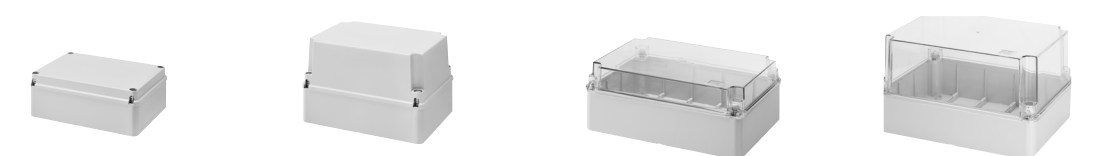

Applicatie	Voor industrieel gebruik				
Hittebestendigheid	Thermische druk met kogel: 110°C				
Brandwerendheid	Gloeidraadtest: 650°C - UL94: HB				
Beschermingsgraad	IP56	IP56	IP56	IP56	IP56
Diepte doos	Standaard	Standaard	Standaard	Standaard	Standaard
Deksel	Blanco glad	Diep leeg	Transparant blanco	Transparant diep	
Ø 65	-	-	-	-	-
Ø 80	-	-	-	-	-
80x80	-	-	-	-	-
100x100	GW44404	GW44414	-	-	-
120x80	GW44405	GW44415	-	-	-
150x110	GW44406	GW44416	GW44426	GW44436	-
190x140	GW44407	GW44417	GW44427	GW44437	-
240x190	GW44408	GW44418	GW44428	GW44438	-
300x220	GW44409	GW44419	GW44429	GW44439	-
380x300	GW44410	GW44420	GW44430	GW44440	-
460x380	GW44411	GW44421	GW44431	GW44441	-