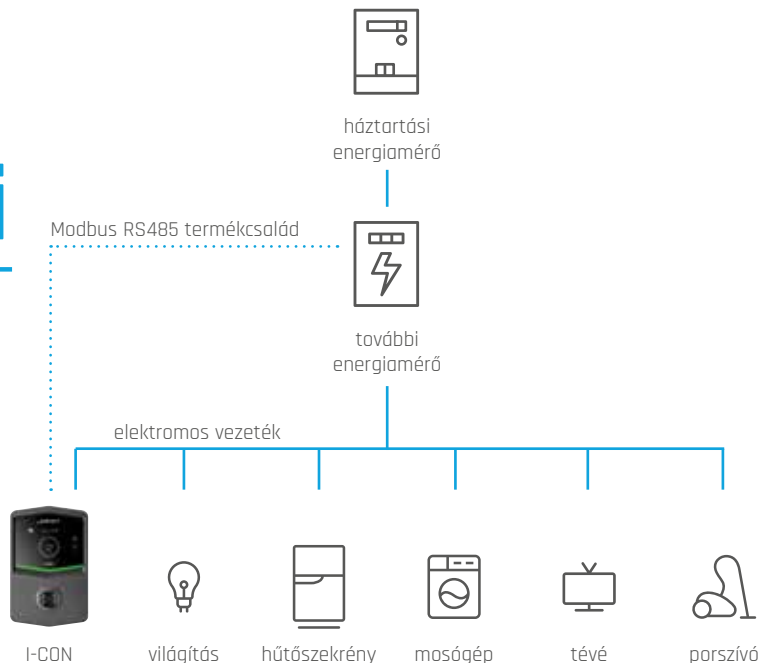

Kerülje el az otthoni áramszünetet