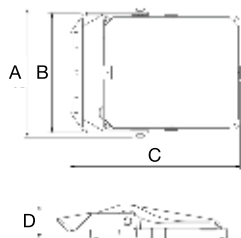

Vielseitigkeit

Die ELIA FL-Serie ist mit drei Abstrahlcharakteristiken und vier Größen / Lichtstrompaketen für vielseitige Beleuchtungslösungen verfügbar.

Payback Beispiel - Außenfläche
Projektiert:
Em = 200lx

- Ersatz von 12 konventionellen Leuchten
- Nutzung: 2.000 h / Jahr
- ROI (Return Of Investment): weniger als 1,5 Jahre

Quelle der Energiekosten:
Eurostat 2017

Maße

Dimensions	A (mm)	B (mm)	C (mm)	D (mm)
S2	240	222	314	63
M2	330	309	418	77
L2	330	309	451	77
XL2	395	347	494	87