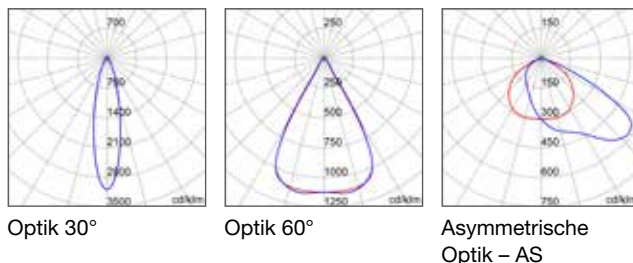

- Ersatz von 12 konventionellen Leuchten
- Nutzung: 2.000 h / Jahr
- ROI (Return Of Investment): weniger als 1,5 Jahre

Quelle der Energiekosten:
Eurostat 2017

Maße

Dimensions	A (mm)	B (mm)	C (mm)	D (mm)
S2	240	222	314	63
M2	330	309	418	77
L2	330	309	451	77
XL2	395	347	494	87

Lichtverteilung

Entdecken Sie die gesamte Produktlinie **ELIA FL** unter www.gewiss.de

Code	Maße	Bemessungsleistung (W)	Optik	Bemessungslichtstrom (lm)	Lichtfarbe (K)	Ausführung	Lichtausbeute lm/W	Bruttopreis
GWF1100GC840	S2	50	AS	6.600	4.000	ON/OFF	132	185,00 €
GWF1100GF840			30°					185,00 €
GWF1100GH840			60°					185,00 €
GWF1100MC840	M2	100	AS	13.000	4.000	ON/OFF	130	259,00 €
GWF1100MF840			30°	13.400			134	259,00 €
GWF1100MH840			60°	13.400			134	259,00 €
GWF1101MC840			AS	13.000	4.000	DALI	130	283,00 €
GWF1101MF840			30°	13.400			134	283,00 €
GWF1101MH840			60°	13.400			134	283,00 €
GWF1100QC840	L2	150	AS	19.600	4.000	ON/OFF	131	319,00 €
GWF1100QF840			30°	19.900			133	319,00 €
GWF1100QH840			60°	20.400			136	320,00 €
GWF1101QC840			AS	19.600	4.000	DALI	131	334,00 €
GWF1101QF840			30°	19.900			133	334,00 €
GWF1101QH840			60°	20.400			136	334,00 €
GWF1100VC840	XL2	200	AS	26.000	4.000	ON/OFF	130	402,00 €
GWF1100VF840			30°	26.600			133	402,00 €
GWF1100VH840			60°	27.100			136	402,00 €
GWF1101VC840			AS	26.000	4.000	DALI	130	417,00 €
GWF1101VF840			30°	26.600			133	417,00 €
GWF1101VH840			60°	27.100			136	417,00 €