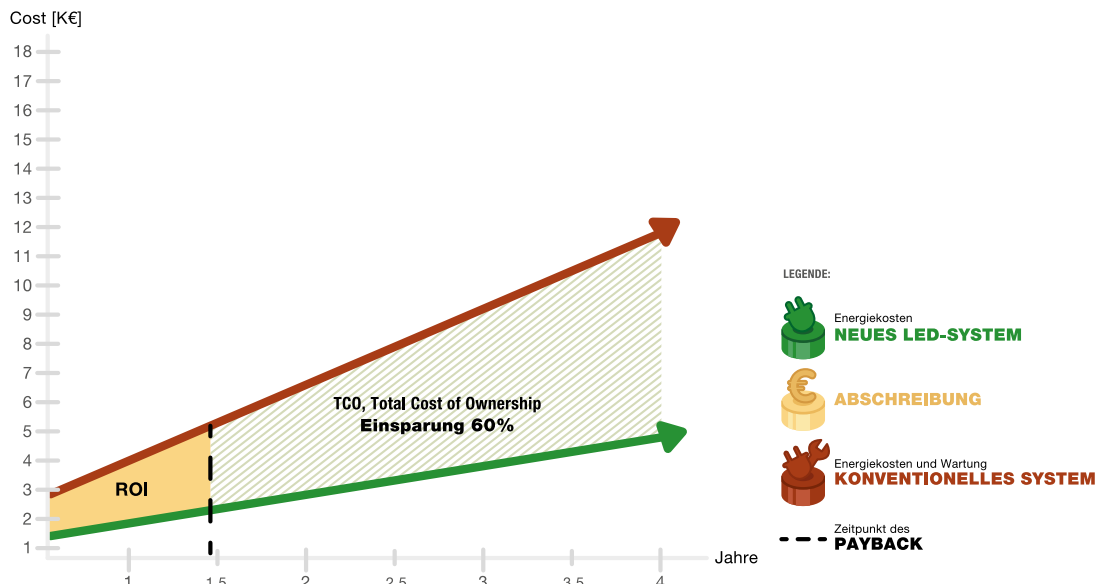

ELIA FL ist eine hochwertige LED-Leuchterserie von GEWISS, die ein Höchstmaß an Zuverlässigkeit und Innovation in Bezug auf Einzelkomponenten und Produktqualität garantiert.

Einfachste Installation

Die ELIA FL-Scheinwerfer sind mit Bügel und Zuleitung ausgerüstet. Zubehör für die einfache Mastaufsatzmontage sind separat erhältlich.

Vielseitigkeit

Die ELIA FL-Serie ist mit drei Abstrahlcharakteristiken und vier Größen / Lichtstrompaketen für vielseitige Beleuchtungslösungen verfügbar.

Payback Beispiel - Außenfläche
Projektiert:
Em = 200lx

- Ersatz von 12 konventionellen Leuchten
- Nutzung: 2.000 h / Jahr
- ROI (Return Of Investment): weniger als 1,5 Jahre

Quelle der Energiekosten:
Eurostat 2017

Maße

Dimensions	A (mm)	B (mm)	C (mm)	D (mm)
S2	240	222	314	63
M2	330	309	418	77
L2	330	309	451	77
XL2	395	347	494	87