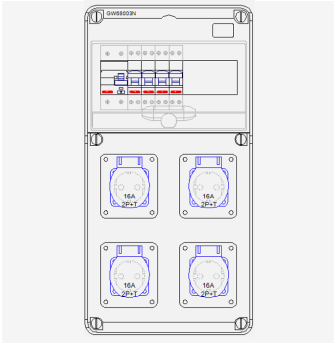

## NL68001: 4 schuko-wcd's

Code	Aantal	Omschrijving
GWD4052	1	aardlekschakelaar 2P 63A typeA/30mA 2M
GW90227	4	COMPACT installatie-automaat 1P+N C16 6KA 1M
GW62392	4	Schuko-wcd blauw 2P+A 16A
GW46446	1	Set(4) wandsteunen
GW68003N	1	Q-DIN kast 10 Modules - 4 plekken