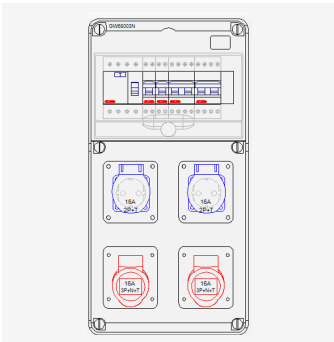

## NL68001: 4 schuko-wcd's

Code	Aantal	Omschrijving
GWD4052	1	aardlekschakelaar 2P 63A typeA/30mA 2M
GW90227	4	COMPACT installatie-automaat 1P+N C16 6KA 1M
GW62392	4	Schuko-wcd blauw 2P+A 16A
GW46446	1	Set(4) wandsteunen
GW68003N	1	Q-DIN kast 10 Modules - 4 plekken

## NL68002: 2 schuko-wcd's en 2 Cee-form 5P-16A

Code	Aantal	Omschrijving
GW90227	2	Compact installatie-automaat 1P+N C16 6KA 1M
GW90287	2	Compact installatie-automaat 4P C16 6KA 2M
GWD4152	1	Aardlekschakelaar 4P 63A typeA/30mA 4M
GW62392	2	Schuko-wcd blauw 2P+A 16A
GW62210H	2	10°Cee form wcd IP44 3P+N+A 16A 400V 6H
GW46446	1	Set(4) wandsteunen
GW68003N	1	Q-DIN kast 10 Modules - 4 plekken