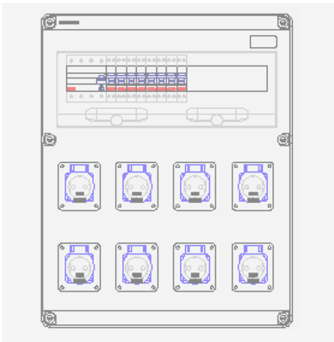

68 Q-DIN-serie Verdeelkasten

NL68005: 8 schuko-wcd's

Code	Aantal	Omschrijving
GW4152	1	Aardlekschakelaar 4P 63A typeA/30mA 4M
GW90227	8	Compact installatie-automaat 1P+N C16 6KA 1M
GW62392	8	Schuko-wcd blauw 2P+A 16A
GW46446	1	SESet(4) wandsteunen
GW68013N	1	Q-DIN kast 20 modules 8 plekken

439€
netto advies
verkoopprijs

✓ IP 54 ✓ IK08 ✓ Icc 6kA ✓ In 63A ✓ CI II ✓ Temp -25 +40 °C

NL68006: 4 schuko-wcd's en 2 Cee-form 5P-16A en 2 Cee-form 5P-32A