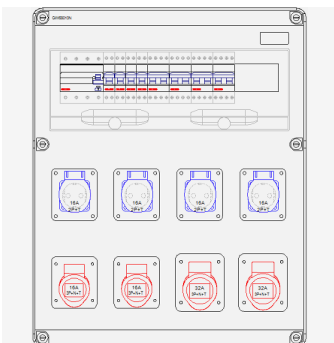

Code	Aantal	Omschrijving
GW94370	2	AARDLEKAUTOMAAT 4P C32 6KA A/0.03 4M
GW94367	2	AARDLEKAUTOMAAT 4P C16 6KA A/0.03 4M
GW94327	2	AARDLEKAUTOMAAT 2P C16 6KA A/0.03 2M
GW62392	4	Schuko-wcd blauw 2P+A 16A
GW62210H	2	10°Cee form wcd IP44 3P+N+A 16A 400V 6H
GW62221H	2	10°Cee form wcd IP44 3P+N+A 32A 400V 6H
GW46446	1	SESet(4) wandsteunen
GW68013N	1	Q-DIN kast 20 modules 8 plekken

739€
netto advies
verkoopprijs

✓ IP 44 ✓ IK08 ✓ Icc 6kA ✓ In 125A ✓ CI II ✓ Temp -25 +40 °C

Brede en configureerbare serie

- De verdeelkastserie bestaat uit 23 lege behuizingen met beschermingsgraad IP65, voor opbouw- en vergrendelde contactdozen tot 63 A, en met talrijke aanvullende items die de toepassingsmogelijkheden vergroten.

Innovatieve technische oplossingen

- De verdeelkastserie bestaat uit 23 lege behuizingen met beschermingsgraad IP65, voor opbouw- en vergrendelde contactdozen tot 63 A, en met talrijke aanvullende items die de toepassingsmogelijkheden vergroten. Kasten met 14 en 20 modules zijn ook verkrijgbaar, ideaal voor het vergroten van de modulaire ruimte.

Hoogwaardige accessoire-opties

- De kasten kunnen worden voorzien van een slot met een metalen cilinder en paddenstoelnoodknop. Deze kunnen worden bevestigd aan een pool, met opbouw- of inbouwmontage of op mobiele steunen voor het vermijden van ongevallen.

Geïntegreerd handvat

- De grote ergonomische handvatten maken het eenvoudig de deur te openen, zelfs als u werkhandschoenen draagt. De deur kan worden voorzien van een veiligheidsslot met sleutel om het compartiment ontoegankelijk te maken.