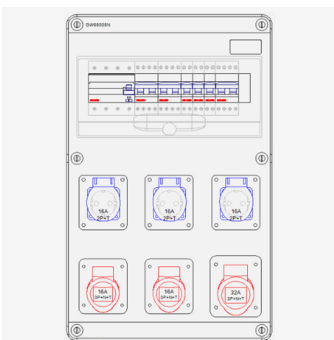

## NL68003: 6 schuko-wcd's

Code	Aantal	Omschrijving
GWD4132	1	Aardlekschakelaar 4P 40A typeA/30mA 4M
GW90227	6	Compact installatie-automaat 1P+N C16 6KA 1M
GW62392	6	Schuko-wcd blauw 2P+A 16A
GW46446	1	Set(4) wandsteunen
GW68008N	1	Q-DIN kast 14 modules 6 plekken

## NL68004: 3 schuko-wcd's en 2 Cee-form 5P-16A en 1 Cee-form 5P-32A

Code	Aantal	Omschrijving
GW94957K	1	aardlekschakelaar 4P 100A typeA/30mA 4M
GW90227	3	Compact installatie-automaat 1P+N C16 6KA 1M
GW90287	2	Compact installatie-automaat 4P C16 6KA 2M
GW90290	1	Compact installatie-automaat 4P C32 6KA 2M
GW62392	3	Schuko-wcd blauw 2P+A 16A
GW62210H	2	10°Cee form wcd IP44 3P+N+A 16A 400V 6H
GW62211H	1	10°Cee form wcd IP44 3P+N+A 32A 400V 6H
GW46446	1	Set(4) wandsteunen
GW68008N	1	Q-DIN kast 14 module 6 plekken