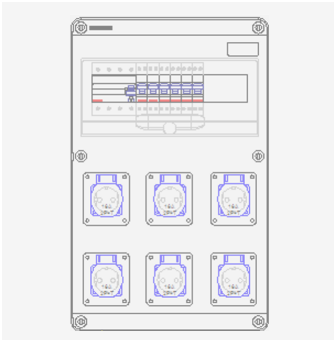

NL68003: 6 schuko-wcd's

Code	Aantal	Omschrijving
GWD4132	1	Aardlekschakelaar 4P 40A typeA/30mA 4M
GW90227	6	Compact installatie-automaat 1P+N C16 6KA 1M
GW62392	6	Schuko-wcd blauw 2P+A 16A
GW46446	1	Set(4) wandsteunen
GW68008N	1	Q-DIN kast 14 modules 6 plekken

✓ IP 54 ✓ IK08 ✓ Icc 6kA ✓ In 40A ✓ CI II ✓ Temp -25 +40 °C

409€

netto advies
verkoopprijs

NL68004: 3 schuko-wcd's en 2 Cee-form 5P-16A en 1 Cee-form 5P-32A