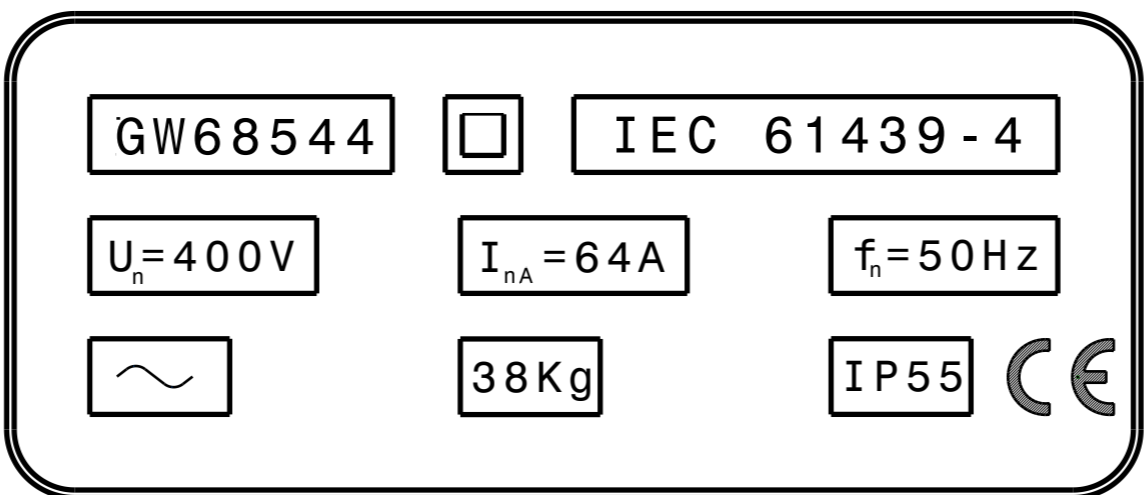

# Targa identificativa quadro GW68544

Plate panel identification for GW68544

Riprodurre la targa rispettando i requisiti di indelebilità richiesti dalla norma

Reproduce the plate respecting the indelibility requirements of the standard