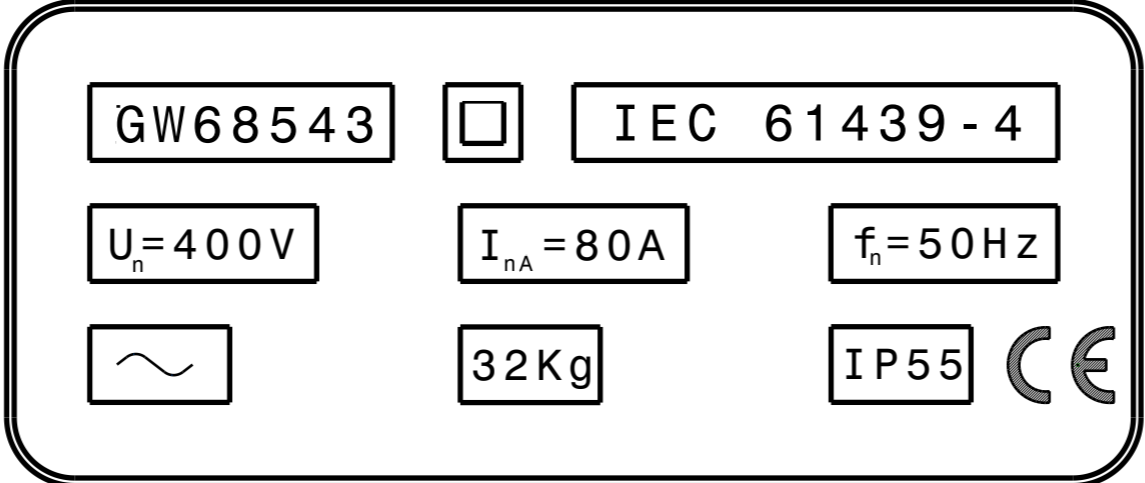

Targa identificativa quadro GW68543

Plate panel identification for GW68543

Riprodurre la targa rispettando i requisiti di indelebilità richiesti dalla norma

Reproduce the plate respecting the indelibility requirements of the standard