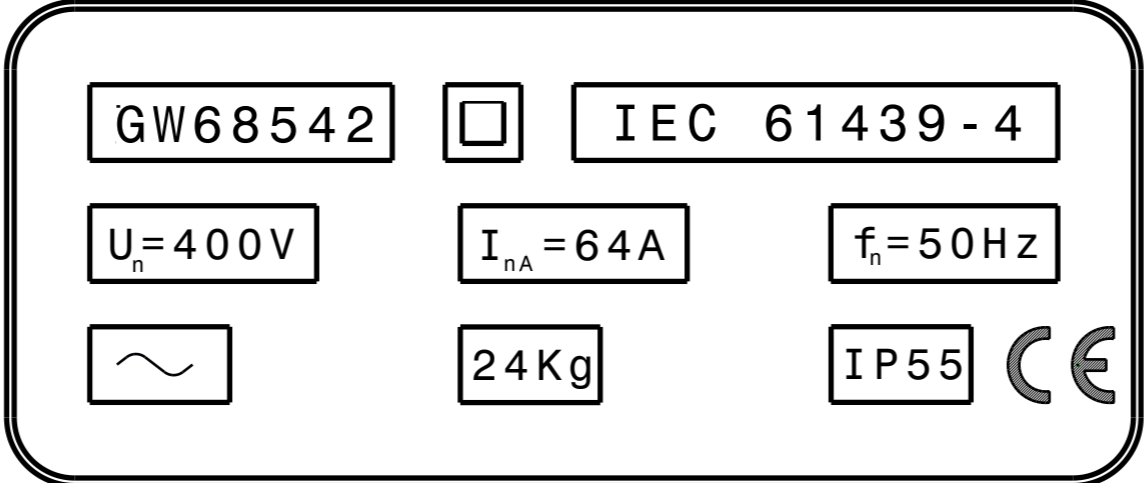

Targa identificativa quadro GW68542

Plate panel identification for GW68542

Riprodurre la targa rispettando i requisiti di indelebilità richiesti dalla norma

Reproduce the plate respecting the indelibility requirements of the standard