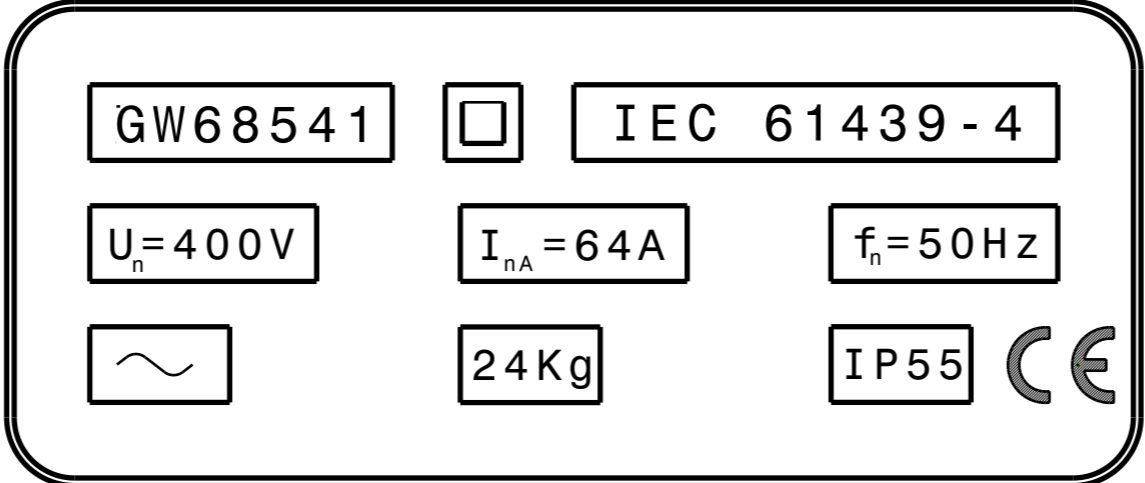

# Targa identificativa quadro GW68541

Plate panel identification for GW68541

Riprodurre la targa rispettando i requisiti di indelebilità richiesti dalla norma

Reproduce the plate respecting the indelibility requirements of the standard