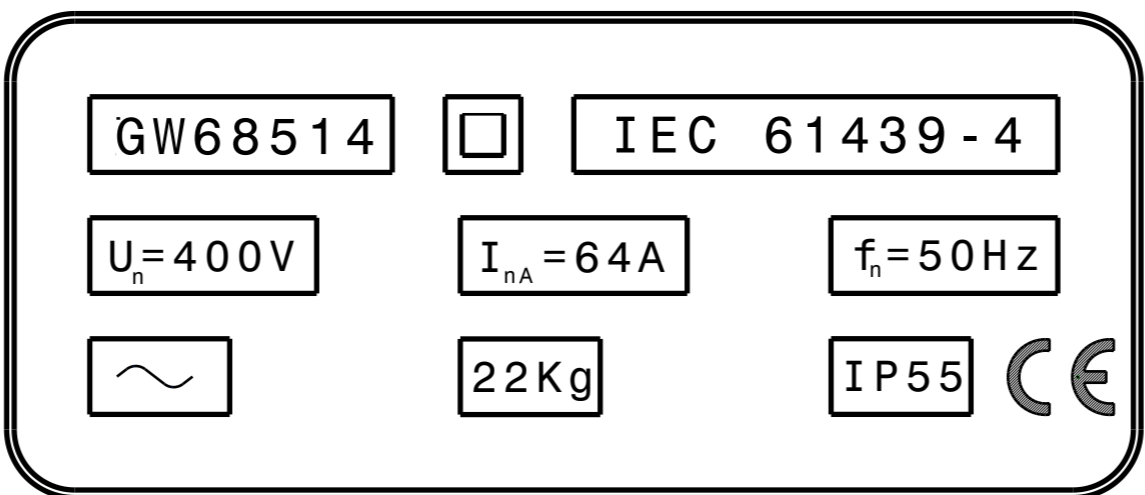

Targa identificativa quadro GW68514

Plate panel identification for GW68514

Riprodurre la targa rispettando i requisiti di indelebilità richiesti dalla norma

Reproduce the plate respecting the indelibility requirements of the standard