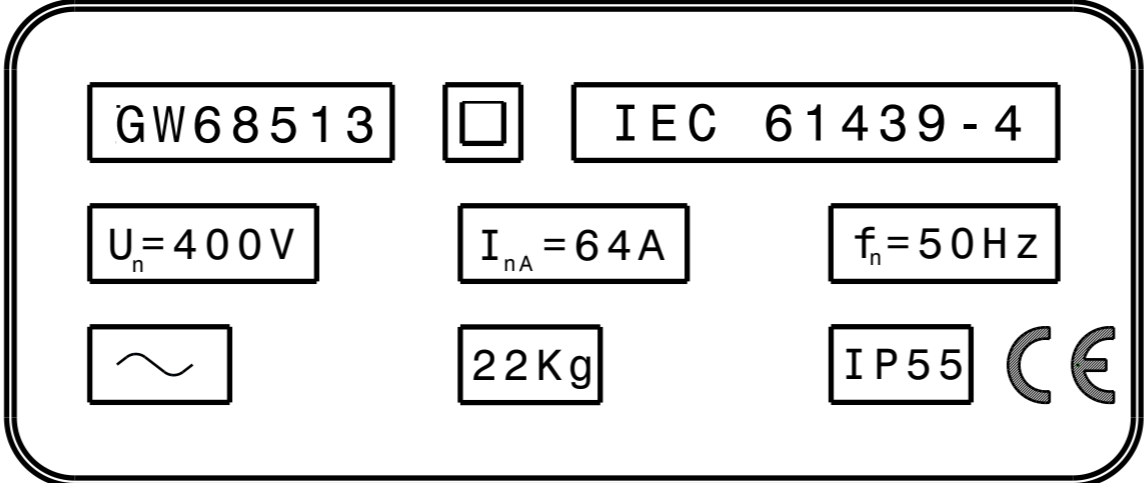

# Targa identificativa quadro GW68513

Plate panel identification for GW68513

Riprodurre la targa rispettando i requisiti di indelebilità richiesti dalla norma

Reproduce the plate respecting the indelibility requirements of the standard