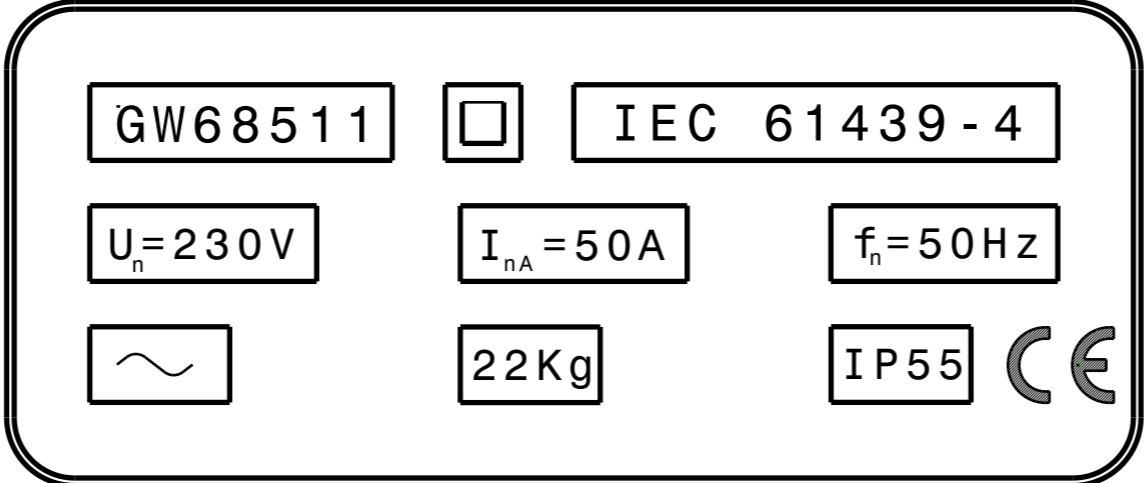

Targa identificativa quadro GW68511

Plate panel identification for GW68511

Riprodurre la targa rispettando i requisiti di indelebilità richiesti dalla norma

Reproduce the plate respecting the indelibility requirements of the standard