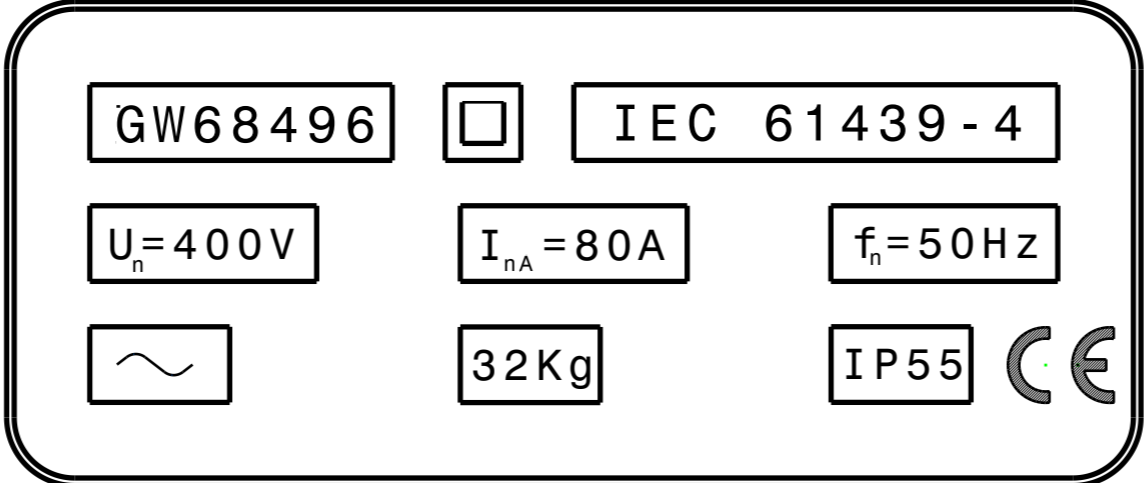

Targa identificativa quadro GW68496

Plate panel identification for GW68496

Riprodurre la targa rispettando i requisiti di indelebilità richiesti dalla norma

Reproduce the plate respecting the indelibility requirements of the standard